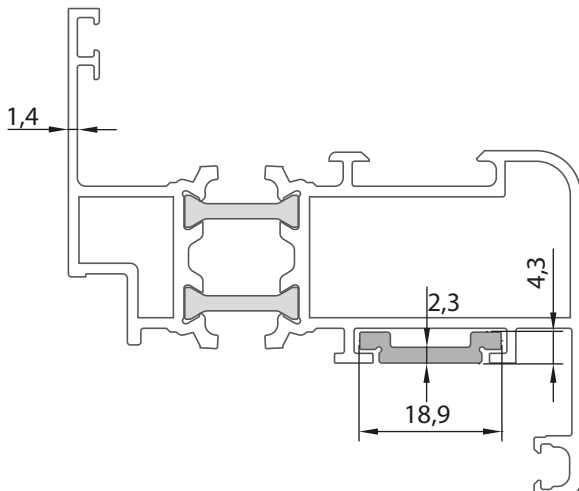

4016

Tij Profili

Statik Değerler

Jx	Jy
0,00 cm⁴	0,00 cm⁴

Ağırlık (Kg/mt.)
0,140 Kg/mt.