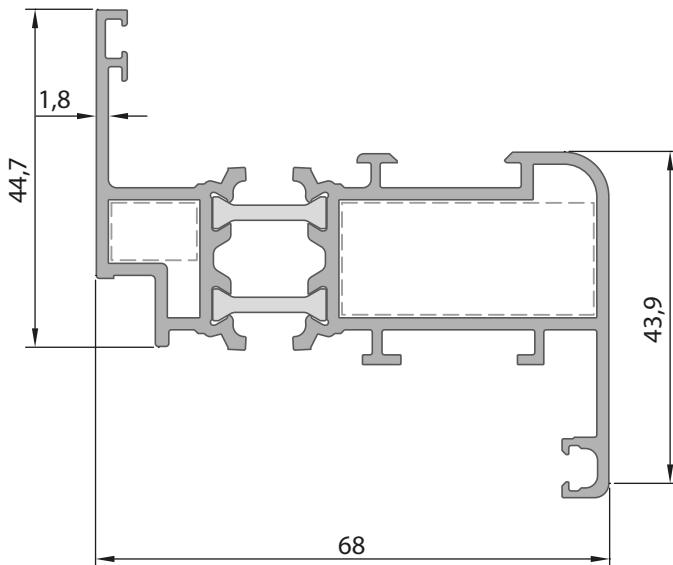

6203-04

Kanat Profili - 1,8 mm.

Statik Değerler $\begin{matrix} x \\ \rightarrow \\ y \end{matrix}$

Jx	Jy
32,76 cm⁴	6,73 cm⁴

Ağırlık (Kg/mt.)
1,592 Kg/mt.

Pres Takoz (PT) B3620304