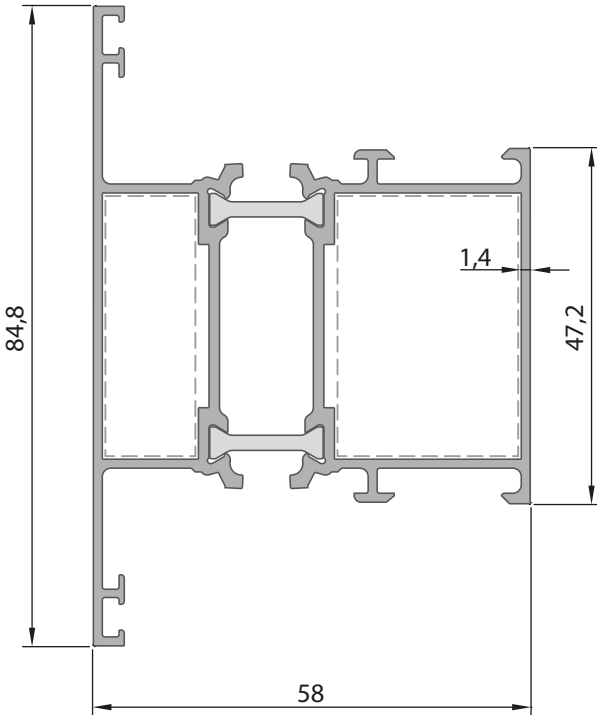

Jx	Jy
19,81 cm ⁴	5,76 cm ⁴

Ağırlık (Kg/mt.)
1,290 Kg/mt.Pres Takoz PT B3611019

**6111-10**

Orta Kayıt Profili

Statik Değerler

Jx	Jy
16,61 cm ⁴	7,77 cm ⁴

Ağırlık (Kg/mt.)

1,295 Kg/mt.Pres Takoz (PT) **B3611019**Dik Bağlantı (DB) **B3410156****6117-16**

Orta Kayıt Profili

Statik Değerler

Jx	Jy
21,28 cm ⁴	22,12 cm ⁴

Ağırlık (Kg/mt.)

1,590 Kg/mt.Pres Takoz (PT) **B3611618**Dik Bağlantı (DB) **B3410344**

**6112-13**

Kanat Profili

Statik Değerler