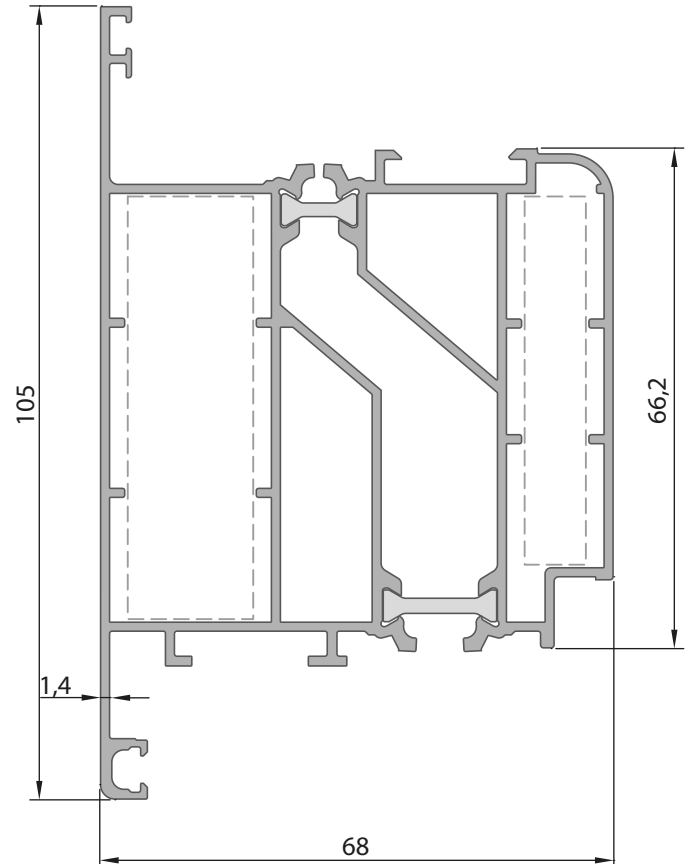

Pres Takoz (PT) B3611415

**6109-13**PVC Kanallı Kanat Profili
(9 Aks)

Statik Değerler

Jx	Jy
29,73 cm ⁴	6,11 cm ⁴

Ağırlık (Kg/mt.)
1,490 Kg/mt.

Pres Takoz (PT) B3611309

6138-39	
Kanat Profili	
Statik Değerler 	
Jx 44,76 cm ⁴	Jy 11,69 cm ⁴
Ağırlık (Kg/mt.) 2,545 Kg/mt.	
Pres Takoz  B3613839	

6128-29	
Dışa Açılım Kanat Profili	
Statik Değerler 	
Jx 42,52 cm ⁴	Jy 57,38 cm ⁴
Ağırlık (Kg/mt.) 2,340 Kg/mt.	
Pres Takoz  B3116128	

**6136-37**

Baza Profili

Statik Değerler

Jx	Jy
30,20 cm ⁴	94,13 cm ⁴

Ağırlık (Kg/mt.)
2,330 Kg/mt.