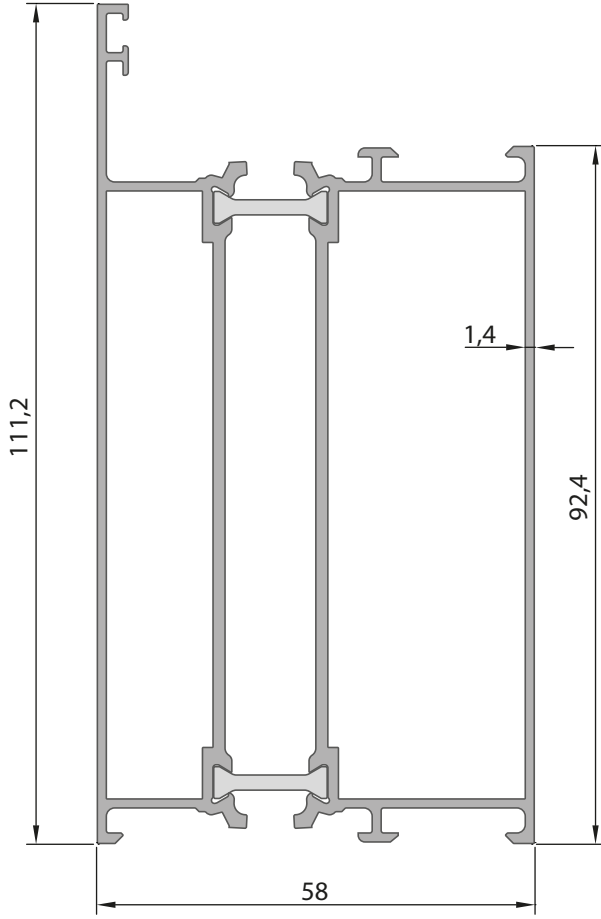

Jx	Jy
28,23 cm ⁴	6,01 cm ⁴

Ağırlık (Kg/mt.)
1,380 Kg/mt.

Pres Takoz (PT) B3611213

6114-15

Kanat Profili

Statik Değerler

Jx	Jy
39,06 cm ⁴	18,01 cm ⁴

Ağırlık (Kg/mt.)
1,740 Kg/mt.

Pres Takoz (PT) B3611415

**6109-13**PVC Kanallı Kanat Profili
(9 Aks)

Statik Değerler

Jx	Jy
29,73 cm ⁴	6,11 cm ⁴

Ağırlık (Kg/mt.)
1,490 Kg/mt.

Pres Takoz (PT) B3611309

6138-39	
Kanat Profili	
Statik Değerler 	
Jx 44,76 cm ⁴	Jy 11,69 cm ⁴
Ağırlık (Kg/mt.) 2,545 Kg/mt.	
Pres Takoz  B3613839	

6128-29	
Dışa Açılım Kanat Profili	
Statik Değerler 	
Jx 42,52 cm ⁴	Jy 57,38 cm ⁴
Ağırlık (Kg/mt.) 2,340 Kg/mt.	
Pres Takoz  B3116128	

**6136-37**

Baza Profili

Statik Değerler

Jx	Jy
30,20 cm ⁴	94,13 cm ⁴

Ağırlık (Kg/mt.)
2,330 Kg/mt.

Statik Değerler

Jx	Jy
16,07 cm ⁴	5,64 cm ⁴

Ağırlık (Kg/mt.)
1,255 Kg/mt.Adaptör Kapağı (AK) **B3116194****6143-44**Çift Kanat Adaptör Profili
(PVC Kanallı Kanat İçin)

Statik Değerler

Jx	Jy
15,83 cm ⁴	6,47 cm ⁴