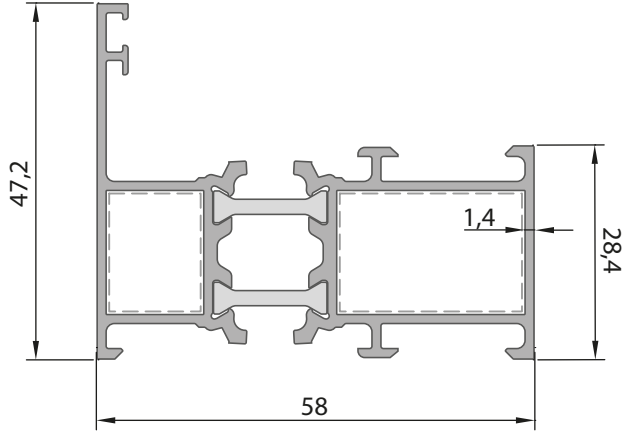

 Vidalı Takoz

 Slikon

 Yalıtım Bantı

**6119-10**

Kasa Profili

Statik Değerler $\begin{matrix} x \\ \updownarrow \\ y \end{matrix}$

Jx	Jy
15,21 cm ⁴	4,74 cm ⁴

Ağırlık (Kg/mt.)
1,198 Kg/mt.Pres Takoz PT B3611019**6118-16**

Jx	Jy
19,81 cm ⁴	5,76 cm ⁴

Ağırlık (Kg/mt.)
1,290 Kg/mt.Pres Takoz PT B3611019

**6111-10**

Orta Kayıt Profili

Statik Değerler

Jx	Jy
16,61 cm ⁴	7,77 cm ⁴

Ağırlık (Kg/mt.)

1,295 Kg/mt.Pres Takoz (PT) **B3611019**Dik Bağlantı (DB) **B3410156****6117-16**