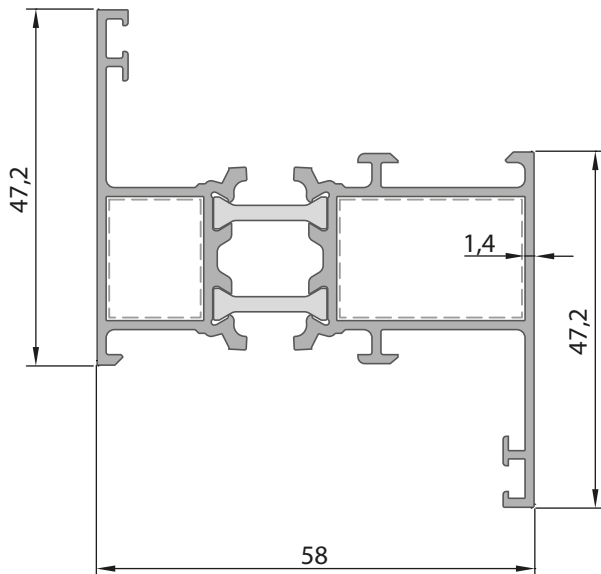

 Vidalı Takoz

 Slikon

 Yalıtım Bantı

**6119-10**

Kasa Profili

Statik Değerler $\begin{matrix} x \\ \updownarrow \\ y \end{matrix}$

Jx	Jy
15,21 cm ⁴	4,74 cm ⁴

Ağırlık (Kg/mt.)
1,198 Kg/mt.Pres Takoz PT B3611019**6118-16**

Kasa Profili

Statik Değerler $\begin{matrix} x \\ \updownarrow \\ y \end{matrix}$

Jx	Jy
21,51 cm ⁴	15,34 cm ⁴

Ağırlık (Kg/mt.)
1,515 Kg/mt.Pres Takoz PT B3611618**6090-19**

Pervazlı Kasa Profili

Statik Değerler $\begin{matrix} x \\ \updownarrow \\ y \end{matrix}$

Jx	Jy
19,81 cm ⁴	5,76 cm ⁴

Ağırlık (Kg/mt.)
1,290 Kg/mt.Pres Takoz PT B3611019

**6111-10**

Orta Kayıt Profili

Statik Değerler

Jx	Jy
16,61 cm ⁴	7,77 cm ⁴

Ağırlık (Kg/mt.)

1,295 Kg/mt.Pres Takoz (PT) **B3611019**Dik Bağlantı (DB) **B3410156****6117-16**

Orta Kayıt Profili

Statik Değerler

Jx	Jy
21,28 cm ⁴	22,12 cm ⁴

Ağırlık (Kg/mt.)

1,590 Kg/mt.Pres Takoz (PT) **B3611618**Dik Bağlantı (DB) **B3410344**

**6112-13**

Kanat Profili

Statik Değerler