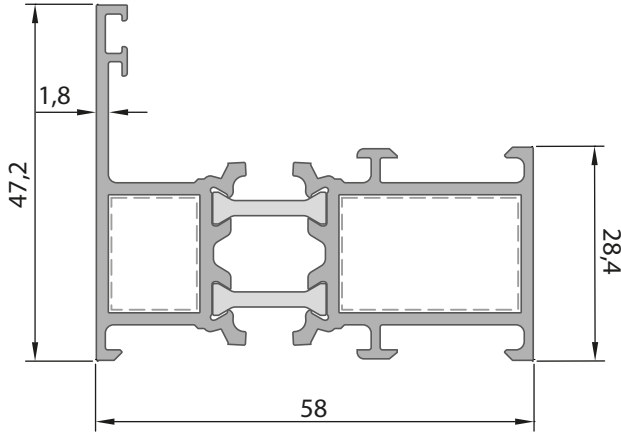

Statik Değerler

Jx	Jy
16,07 cm ⁴	5,64 cm ⁴

Ağırlık (Kg/mt.)
1,255 Kg/mt.Adaptör Kapağı (AK) **B3116194****6143-44**Çift Kanat Adaptör Profili
(PVC Kanallı Kanat İçin)

Statik Değerler

Jx	Jy
15,83 cm ⁴	6,47 cm ⁴

Ağırlık (Kg/mt.)
1,295 Kg/mt.Adaptör Kapağı (AK) **B3116194****4016**

Tij Profili

Statik Değerler

Jx	Jy
0,00 cm ⁴	0,00 cm ⁴

Ağırlık (Kg/mt.)
0,140 Kg/mt.

**6205-02**

Kasa Profili - 1,8 mm.

Statik Değerler $\begin{matrix} x \\ \rightarrow \\ y \end{matrix}$