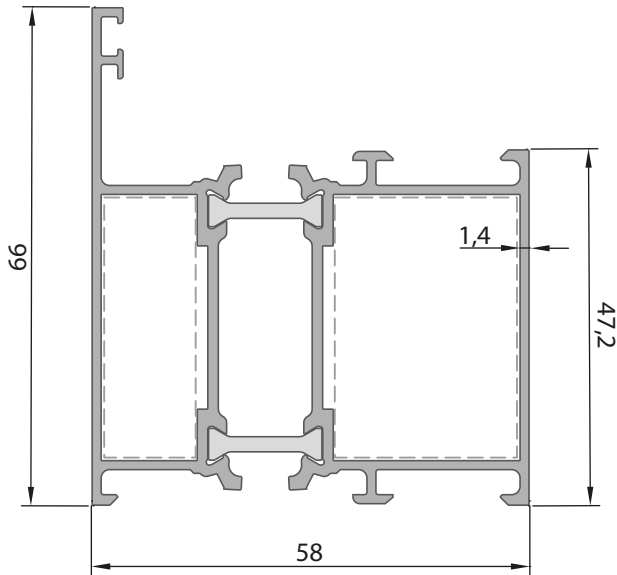

 Vidalı Takoz

 Slikon

 Yalıtım Bantı

**6119-10**

Kasa Profili

Statik Değerler $\begin{matrix} x \\ \updownarrow \\ y \end{matrix}$

Jx	Jy
15,21 cm ⁴	4,74 cm ⁴

Ağırlık (Kg/mt.)
1,198 Kg/mt.Pres Takoz PT B3611019**6118-16**

Kasa Profili

Statik Değerler $\begin{matrix} x \\ \updownarrow \\ y \end{matrix}$

Jx	Jy
21,51 cm ⁴	15,34 cm ⁴

Ağırlık (Kg/mt.)
1,515 Kg/mt.Pres Takoz PT B3611618**6090-19**

Pervazlı Kasa Profili

Statik Değerler $\begin{matrix} x \\ \updownarrow \\ y \end{matrix}$

Jx	Jy
19,81 cm ⁴	5,76 cm ⁴

Ağırlık (Kg/mt.)
1,290 Kg/mt.Pres Takoz PT B3611019

**6111-10**

Orta Kayıt Profili

Statik Değerler

Jx	Jy
16,61 cm ⁴	7,77 cm ⁴

Ağırlık (Kg/mt.)

1,295 Kg/mt.Pres Takoz (PT) **B3611019**Dik Bağlantı (DB) **B3410156****6117-16**

Orta Kayıt Profili

Statik Değerler

Jx	Jy
21,28 cm ⁴	22,12 cm ⁴

Ağırlık (Kg/mt.)

1,590 Kg/mt.Pres Takoz (PT) **B3611618**Dik Bağlantı (DB) **B3410344**

**6112-13**

Kanat Profili

Statik Değerler