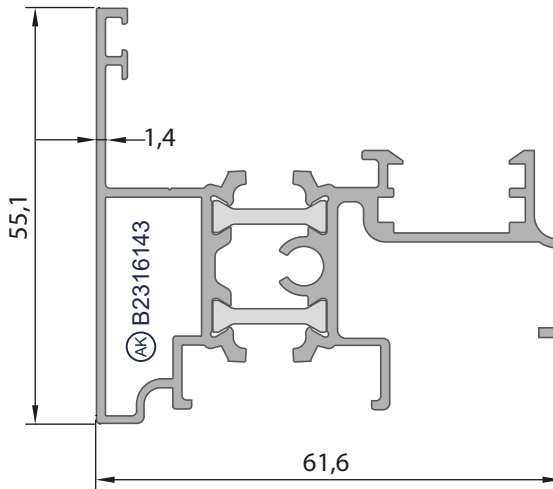

6128-29	
Dışa Açılım Kanat Profili	
Statik Değerler 	
Jx 42,52 cm ⁴	Jy 57,38 cm ⁴
Ağırlık (Kg/mt.) 2,340 Kg/mt.	
Pres Takoz  B3116128	

**6136-37**

Baza Profili

Statik Değerler

Jx	Jy
30,20 cm ⁴	94,13 cm ⁴

Ağırlık (Kg/mt.)
2,330 Kg/mt.

Pres Takoz (PT) -----

**6108-07**

Pivot Kanat Adaptör Prof.

Statik Değerler

Jx	Jy
22,90 cm ⁴	8,09 cm ⁴

Ağırlık (Kg/mt.)
1,315 Kg/mt.Pres Takoz (PT) **B3116108**

**6142-10**

Çift Kanat Adaptör Profili

Statik Değerler

Jx	Jy
16,07 cm ⁴	5,64 cm ⁴

Ağırlık (Kg/mt.)
1,255 Kg/mt.Adaptör Kapağı (AK) **B3116194****6143-44**Çift Kanat Adaptör Profili
(PVC Kanallı Kanat İçin)

Statik Değerler

Jx	Jy
15,83 cm ⁴	6,47 cm ⁴

Ağırlık (Kg/mt.)
1,295 Kg/mt.Adaptör Kapağı (AK) **B3116194****4016**

Tij Profili

Statik Değerler

Jx	Jy
0,00 cm ⁴	0,00 cm ⁴

Ağırlık (Kg/mt.)
0,140 Kg/mt.

**6205-02**

Kasa Profili - 1,8 mm.

Statik Değerler $\begin{matrix} x \\ \rightarrow \\ y \end{matrix}$