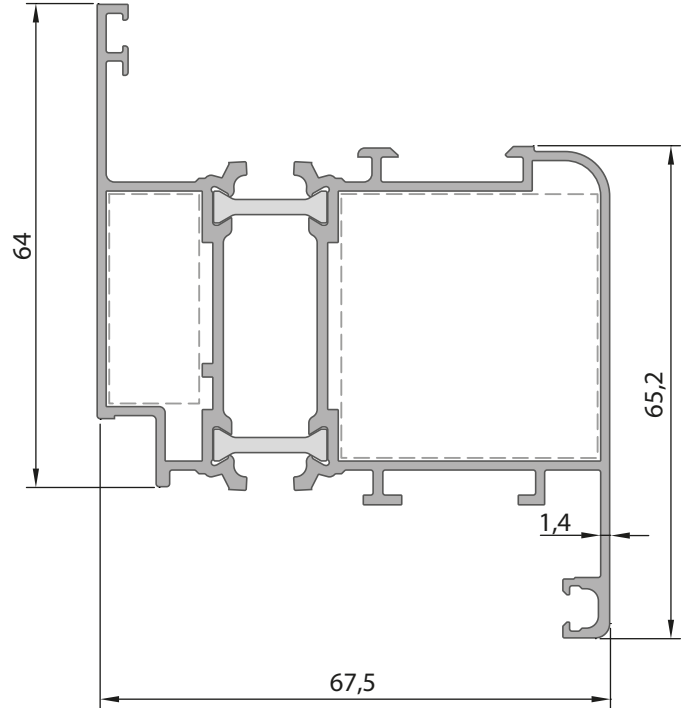

6109-13

PVC Kanallı Kanat Profili
(9 Aks)

Statik Değerler

Jx	Jy
29,73 cm⁴	6,11 cm⁴

Ağırlık (Kg/mt.)
1,490 Kg/mt.

Pres Takoz (PT) B3611309