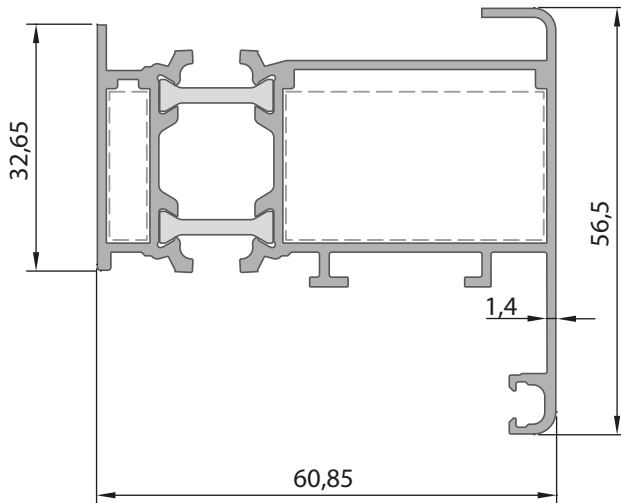

6108-07

Pivot Kanat Adaptör Prof.

Statik Değerler

Jx	Jy
22,90 cm⁴	8,09 cm⁴

Ağırlık (Kg/mt.)
1,315 Kg/mt.

Pres Takoz (PT) **B3116108**