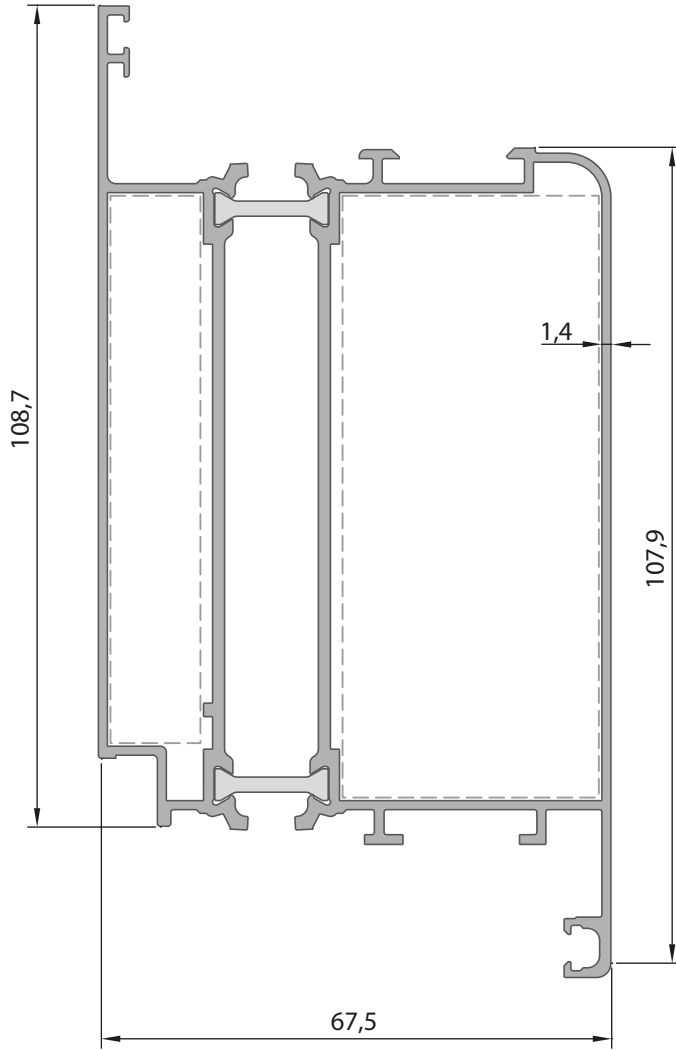

Pres Takoz (PT) B3611415

**6109-13**PVC Kanallı Kanat Profili
(9 Aks)

Statik Değerler

Jx	Jy
29,73 cm ⁴	6,11 cm ⁴

Ağırlık (Kg/mt.)
1,490 Kg/mt.

Pres Takoz (PT) B3611309

6138-39	
Kanat Profili	
Statik Değerler 	
Jx 44,76 cm ⁴	Jy 11,69 cm ⁴
Ağırlık (Kg/mt.) 2,545 Kg/mt.	
Pres Takoz  B3613839	

6128-29	
Dışa Açılım Kanat Profili	
Statik Değerler 	
Jx 42,52 cm ⁴	Jy 57,38 cm ⁴
Ağırlık (Kg/mt.) 2,340 Kg/mt.	
Pres Takoz  B3116128	

**6136-37**

Baza Profili

Statik Değerler

Jx	Jy
30,20 cm ⁴	94,13 cm ⁴

Ağırlık (Kg/mt.)
2,330 Kg/mt.

Statik Değerler

Jx	Jy
16,07 cm ⁴	5,64 cm ⁴

Ağırlık (Kg/mt.)
1,255 Kg/mt.Adaptör Kapağı (AK) **B3116194****6143-44**Çift Kanat Adaptör Profili
(PVC Kanallı Kanat İçin)

Statik Değerler

Jx	Jy
15,83 cm ⁴	6,47 cm ⁴