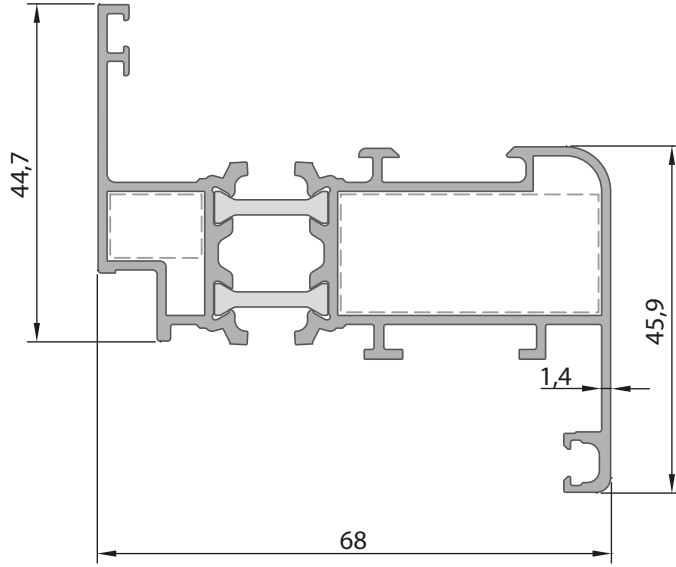

Jx	Jy
19,81 cm ⁴	5,76 cm ⁴

Ağırlık (Kg/mt.)
1,290 Kg/mt.Pres Takoz PT B3611019

**6111-10**

Orta Kayıt Profili

Statik Değerler

Jx	Jy
16,61 cm ⁴	7,77 cm ⁴

Ağırlık (Kg/mt.)

1,295 Kg/mt.Pres Takoz (PT) **B3611019**Dik Bağlantı (DB) **B3410156****6117-16**

Orta Kayıt Profili

Statik Değerler

Jx	Jy
21,28 cm ⁴	22,12 cm ⁴

Ağırlık (Kg/mt.)

1,590 Kg/mt.Pres Takoz (PT) **B3611618**Dik Bağlantı (DB) **B3410344**

**6112-13**

Kanat Profili

Statik Değerler

Jx	Jy
28,23 cm ⁴	6,01 cm ⁴

Ağırlık (Kg/mt.)
1,380 Kg/mt.

Pres Takoz (PT) B3611213

6114-15

Kanat Profili

Statik Değerler

Jx	Jy
39,06 cm ⁴	18,01 cm ⁴

Ağırlık (Kg/mt.)
1,740 Kg/mt.