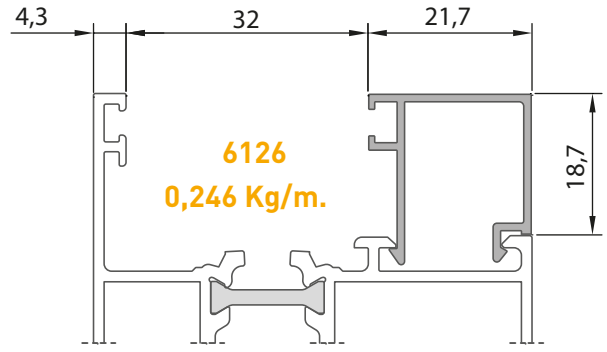

a \ b	Cam Çıtalaları (c)					Cam Çıtalaları (c)
	6 mm. B4410008	5 mm. B4410005	4 mm. B4410004	2,5-3 mm. B4410006	1,5-2 mm. B4410007	
2,5 mm. Dış Cam Fıtılı B4810008 	12 mm.	13 mm.	14 mm.	15 mm.	16 mm.	2966
	19 mm.	20 mm.	21 mm.	22 mm.	23 mm.	6123
	/	24 mm.	25 mm.	26 mm.	/	6126
	/	27 mm.	28 mm.	29 mm.	30 mm.	3029

Yukarıda verilen profil ve fitil ilişkileri teoriktir.

Cam fitillerinin yerine geçmesinde problem yaşanmaması için, öncelikle bir numune üzerinde test ediniz.