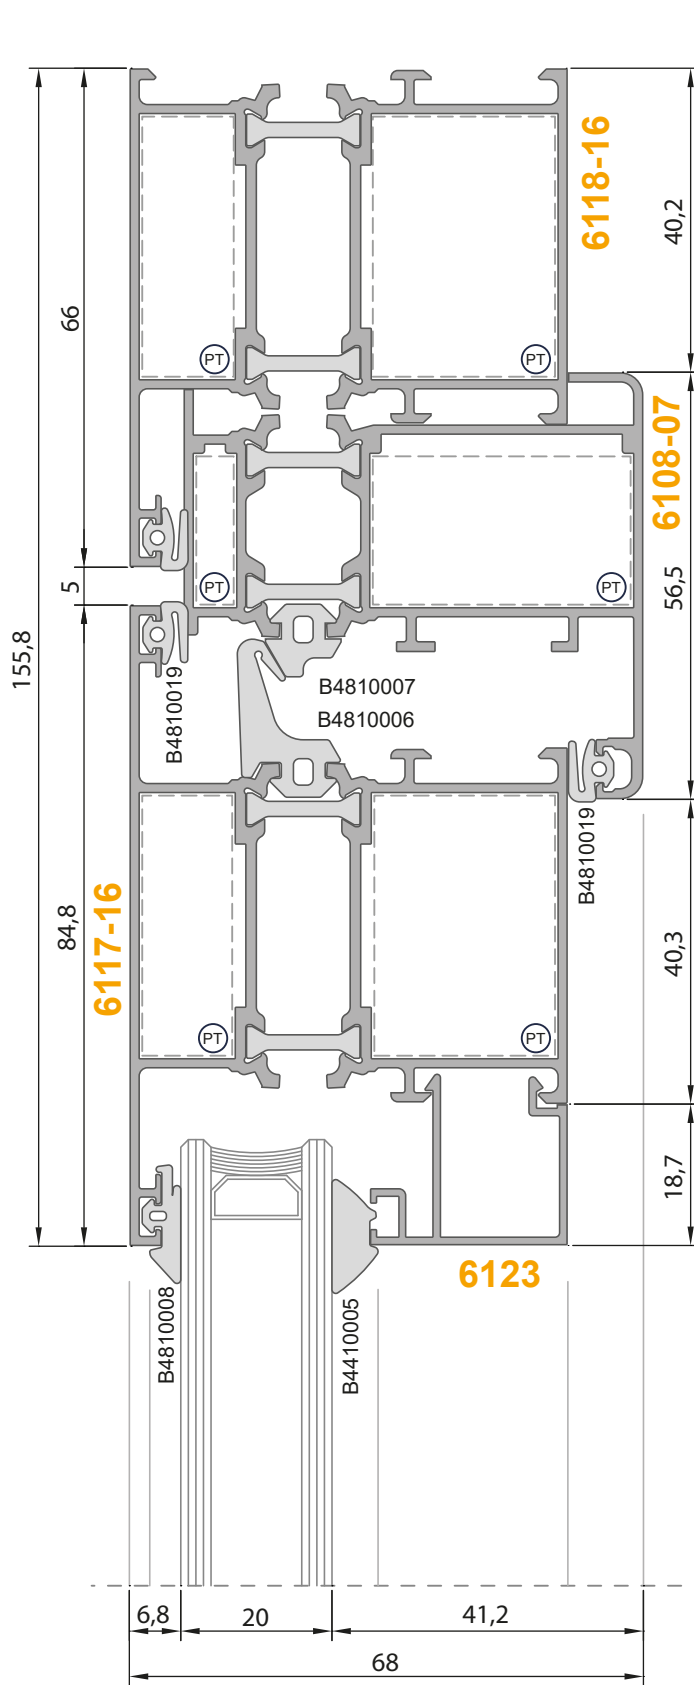

Orta Kayıt Profili

Statik Değerler

Jx	Jy
21,28 cm ⁴	22,12 cm ⁴

Ağırlık (Kg/mt.)

1,590 Kg/mt.Pres Takoz (PT) **B3611618**Dik Bağlantı (DB) **B3410344**

**6112-13**

Kanat Profili

Statik Değerler

6128-29	
Dışa Açılım Kanat Profili	
Statik Değerler 	
Jx 42,52 cm ⁴	Jy 57,38 cm ⁴
Ağırlık (Kg/mt.) 2,340 Kg/mt.	
Pres Takoz  B3116128	

**6136-37**

Baza Profili

Statik Değerler

Jx	Jy
30,20 cm ⁴	94,13 cm ⁴

Ağırlık (Kg/mt.)
2,330 Kg/mt.

1-1 Detay

1-1 Detay

11-11 Detay

15-15 Detay

17-17 Detay

18-18 Detay

19-19 Detay

20-20 Detay

21-21 Detay