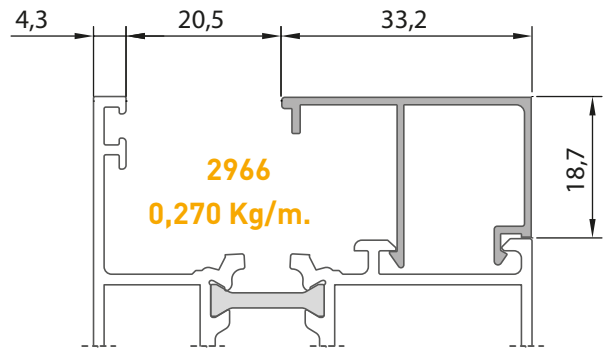

a \ b	Cam Çıtalaları (c)					Cam Çıtalaları (c)
	6 mm. B4410008	5 mm. B4410005	4 mm. B4410004	2,5-3 mm. B4410006	1,5-2 mm. B4410007	
2,5 mm. Dış Cam Fıtılı B4810008 	12 mm.	13 mm.	14 mm.	15 mm.	16 mm.	2966
	19 mm.	20 mm.	21 mm.	22 mm.	23 mm.	6123
	/	24 mm.	25 mm.	26 mm.	/	6126
	/	27 mm.	28 mm.	29 mm.	30 mm.	3029

Yukarıda verilen profil ve fitil ilişkileri teoriktir.

Cam fitillerinin yerine geçmesinde problem yaşanmaması için, öncelikle bir numune üzerinde test ediniz.