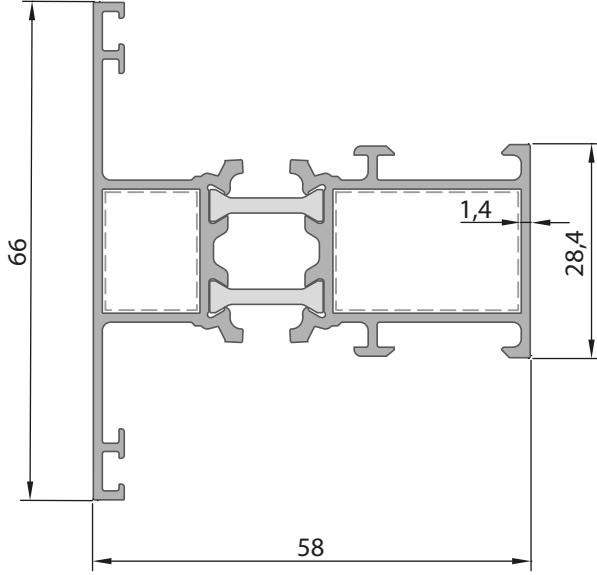

Kasa Profili

Statik Değerler $\begin{matrix} x \\ \updownarrow \\ y \end{matrix}$

Jx	Jy
21,51 cm ⁴	15,34 cm ⁴

Ağırlık (Kg/mt.)
1,515 Kg/mt.Pres Takoz PT B3611618**6090-19**

Pervazlı Kasa Profili

Statik Değerler $\begin{matrix} x \\ \updownarrow \\ y \end{matrix}$

Jx	Jy
19,81 cm ⁴	5,76 cm ⁴

Ağırlık (Kg/mt.)
1,290 Kg/mt.Pres Takoz PT B3611019

**6111-10**

Orta Kayıt Profili

Statik Değerler

Jx	Jy
16,61 cm ⁴	7,77 cm ⁴

Ağırlık (Kg/mt.)

1,295 Kg/mt.Pres Takoz (PT) **B3611019**Dik Bağlantı (DB) **B3410156****6117-16**

Orta Kayıt Profili

Statik Değerler

Jx	Jy
21,28 cm ⁴	22,12 cm ⁴

Ağırlık (Kg/mt.)

1,590 Kg/mt.Pres Takoz (PT) **B3611618**Dik Bağlantı (DB) **B3410344**

**6112-13**

Kanat Profili

Statik Değerler