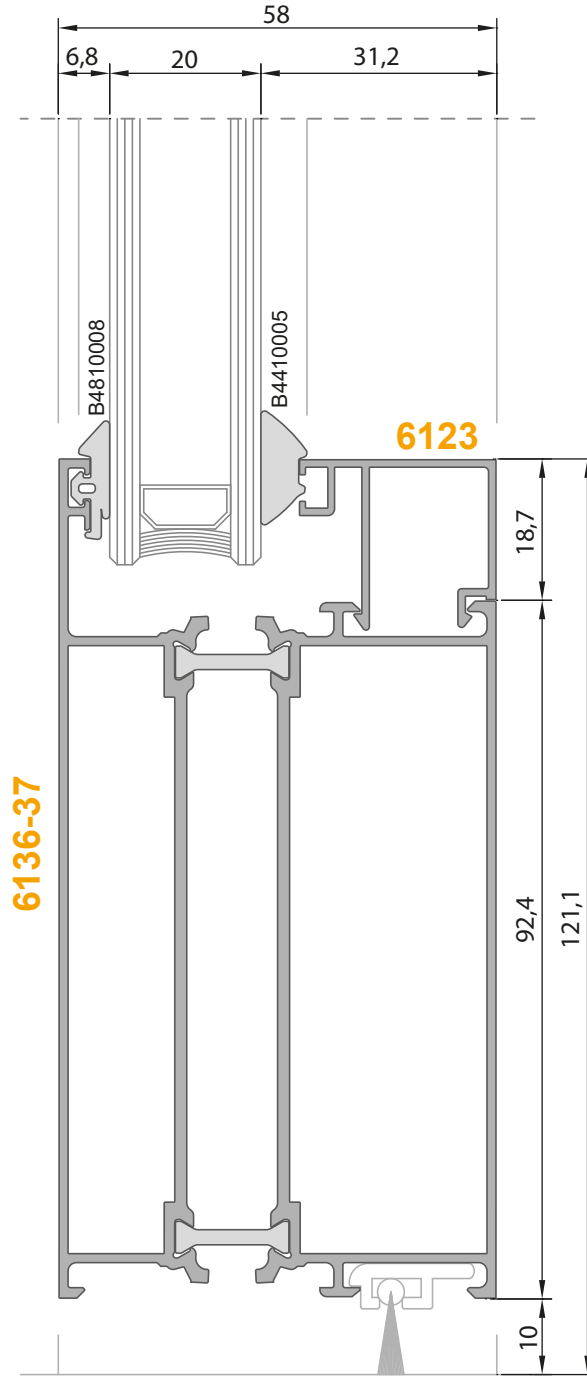

Orta Kayıt Profili

Statik Değerler

Jx	Jy
21,28 cm ⁴	22,12 cm ⁴

Ağırlık (Kg/mt.)

1,590 Kg/mt.Pres Takoz (PT) **B3611618**Dik Bağlantı (DB) **B3410344**

**6112-13**

Kanat Profili

Statik Değerler

Statik Değerler

Jx	Jy
16,07 cm ⁴	5,64 cm ⁴

Ağırlık (Kg/mt.)
1,255 Kg/mt.Adaptör Kapağı (AK) **B3116194****6143-44**Çift Kanat Adaptör Profili
(PVC Kanallı Kanat İçin)

Statik Değerler

Jx	Jy
15,83 cm ⁴	6,47 cm ⁴

1-1 Detay

1-1 Detay

11-11 Detay

15-15 Detay

17-17 Detay

18-18 Detay

19-19 Detay

20-20 Detay

21-21 Detay