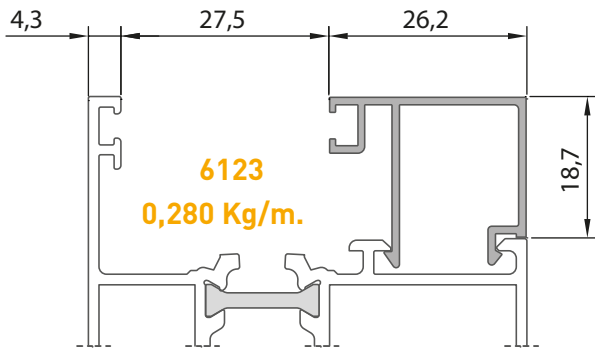

a \ b	Cam Çıtalaları (c)					Cam Çıtalaları (c)
	6 mm. B4410008	5 mm. B4410005	4 mm. B4410004	2,5-3 mm. B4410006	1,5-2 mm. B4410007	
2,5 mm. Dış Cam Fıtılı B4810008 	12 mm.	13 mm.	14 mm.	15 mm.	16 mm.	2966
	19 mm.	20 mm.	21 mm.	22 mm.	23 mm.	6123
	/	24 mm.	25 mm.	26 mm.	/	6126
	/	27 mm.	28 mm.	29 mm.	30 mm.	3029

Yukarıda verilen profil ve fitil ilişkileri teoriktir.

Cam fitillerinin yerine geçmesinde problem yaşanmaması için, öncelikle bir numune üzerinde test ediniz.