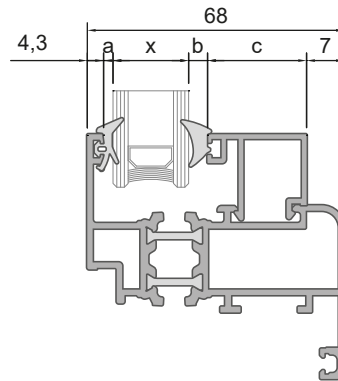

a \ b	Cam Çıtalaları (c)					Cam Çıtalaları (c)
	6 mm. B4410008	5 mm. B4410005	4 mm. B4410004	2,5-3 mm. B4410006	1,5-2 mm. B4410007	
2,5 mm. Dış Cam Fıtılı B4810008 	12 mm.	13 mm.	14 mm.	15 mm.	16 mm.	2966
	19 mm.	20 mm.	21 mm.	22 mm.	23 mm.	6123
	/	24 mm.	25 mm.	26 mm.	/	6126
	/	27 mm.	28 mm.	29 mm.	30 mm.	3029

Yukarıda verilen profil ve fitil ilişkileri teoriktir.

Cam fitillerinin yerine geçmesinde problem yaşanmaması için, öncelikle bir numune üzerinde test ediniz.