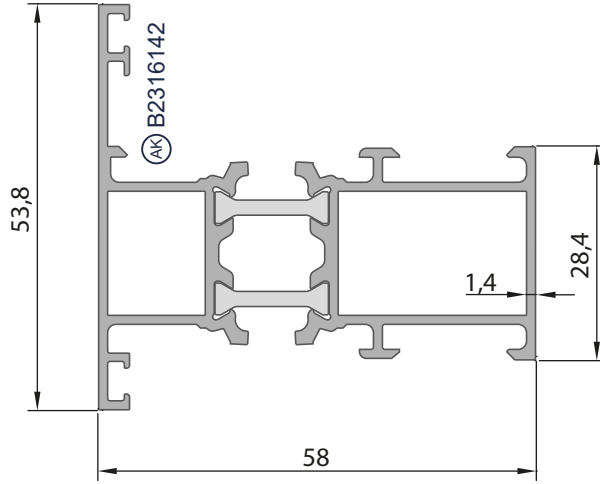

6128-29	
Dışa Açılım Kanat Profili	
Statik Değerler 	
Jx 42,52 cm ⁴	Jy 57,38 cm ⁴
Ağırlık (Kg/mt.) 2,340 Kg/mt.	
Pres Takoz  B3116128	

**6136-37**

Baza Profili

Statik Değerler

Jx	Jy
30,20 cm ⁴	94,13 cm ⁴

Ağırlık (Kg/mt.)
2,330 Kg/mt.

Pres Takoz (PT) -----

**6108-07**

Pivot Kanat Adaptör Prof.

Statik Değerler

Jx	Jy
22,90 cm ⁴	8,09 cm ⁴

Ağırlık (Kg/mt.)
1,315 Kg/mt.Pres Takoz (PT) **B3116108**

**6142-10**

Çift Kanat Adaptör Profili

Statik Değerler

Jx	Jy
16,07 cm ⁴	5,64 cm ⁴

Ağırlık (Kg/mt.)
1,255 Kg/mt.Adaptör Kapağı (AK) **B3116194****6143-44**Çift Kanat Adaptör Profili
(PVC Kanallı Kanat İçin)

Statik Değerler

Jx	Jy
15,83 cm ⁴	6,47 cm ⁴