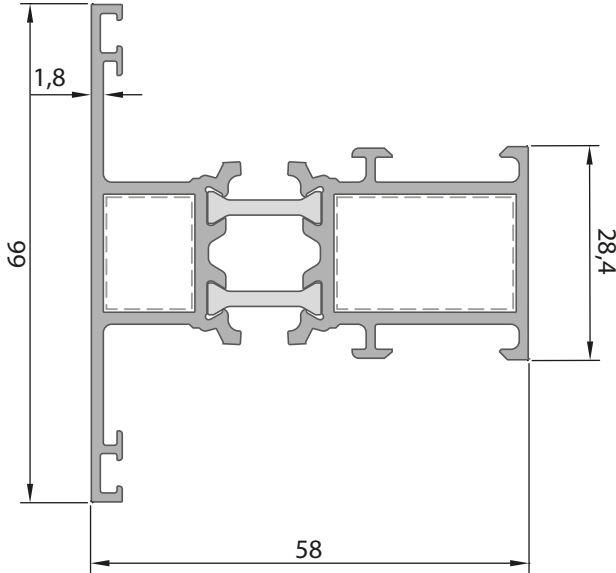

Statik Değerler

Jx	Jy
16,07 cm ⁴	5,64 cm ⁴

Ağırlık (Kg/mt.)
1,255 Kg/mt.Adaptör Kapağı (AK) **B3116194****6143-44**Çift Kanat Adaptör Profili
(PVC Kanallı Kanat İçin)

Statik Değerler

Jx	Jy
15,83 cm ⁴	6,47 cm ⁴

Ağırlık (Kg/mt.)
1,295 Kg/mt.Adaptör Kapağı (AK) **B3116194****4016**

Tij Profili

Statik Değerler

Jx	Jy
0,00 cm ⁴	0,00 cm ⁴

Ağırlık (Kg/mt.)
0,140 Kg/mt.

**6205-02**

Kasa Profili - 1,8 mm.

Statik Değerler $\begin{matrix} x \\ \rightarrow \\ y \end{matrix}$

Jx	Jy
17,76 cm ⁴	5,14 cm ⁴

Ağırlık (Kg/mt.)
1,342 Kg/mt.

Pres Takoz (PT) B3620502

**6201-02**

Kayıt Profili - 1,8 mm.

Statik Değerler $\begin{matrix} x \\ \rightarrow \\ y \end{matrix}$

Jx	Jy
19,48 cm ⁴	8,42 cm ⁴