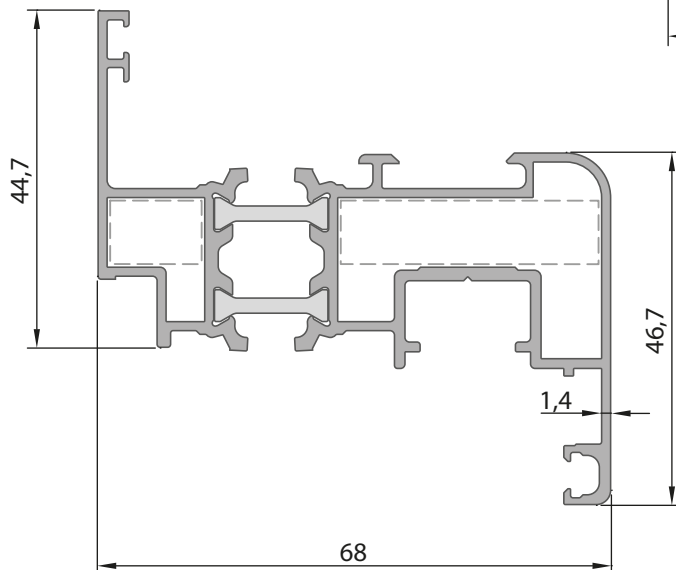

6109-13

PVC Kanallı Kanat Profili
(9 Aks)

Statik Değerler

Jx	Jy
29,73 cm⁴	6,11 cm⁴

Ağırlık (Kg/mt.)
1,490 Kg/mt.

Pres Takoz (PT) B3611309