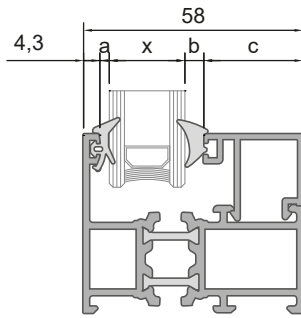

a \ b	Cam Çıtalaları (c)					Cam Çıtalaları (c)
	6 mm. B4410008	5 mm. B4410005	4 mm. B4410004	2,5-3 mm. B4410006	1,5-2 mm. B4410007	
2,5 mm. Dış Cam Fıtılı B4810008 	12 mm.	13 mm.	14 mm.	15 mm.	16 mm.	2966
	19 mm.	20 mm.	21 mm.	22 mm.	23 mm.	6123
	/	24 mm.	25 mm.	26 mm.	/	6126
	/	27 mm.	28 mm.	29 mm.	30 mm.	3029

Yukarıda verilen profil ve fitil ilişkileri teoriktir.

Cam fitillerinin yerine geçmesinde problem yaşanmaması için, öncelikle bir numune üzerinde test ediniz.