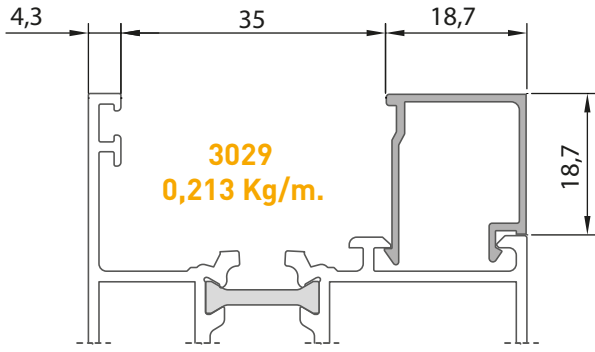

a \ b	Cam Çıtalaları (c)					Cam Çıtalaları (c)
	6 mm. B4410008	5 mm. B4410005	4 mm. B4410004	2,5-3 mm. B4410006	1,5-2 mm. B4410007	
2,5 mm. Dış Cam Fıtılı B4810008 	12 mm.	13 mm.	14 mm.	15 mm.	16 mm.	2966
	19 mm.	20 mm.	21 mm.	22 mm.	23 mm.	6123
	/	24 mm.	25 mm.	26 mm.	/	6126
	/	27 mm.	28 mm.	29 mm.	30 mm.	3029

Yukarıda verilen profil ve fitil ilişkileri teoriktir.

Cam fitillerinin yerine geçmesinde problem yaşanmaması için, öncelikle bir numune üzerinde test ediniz.