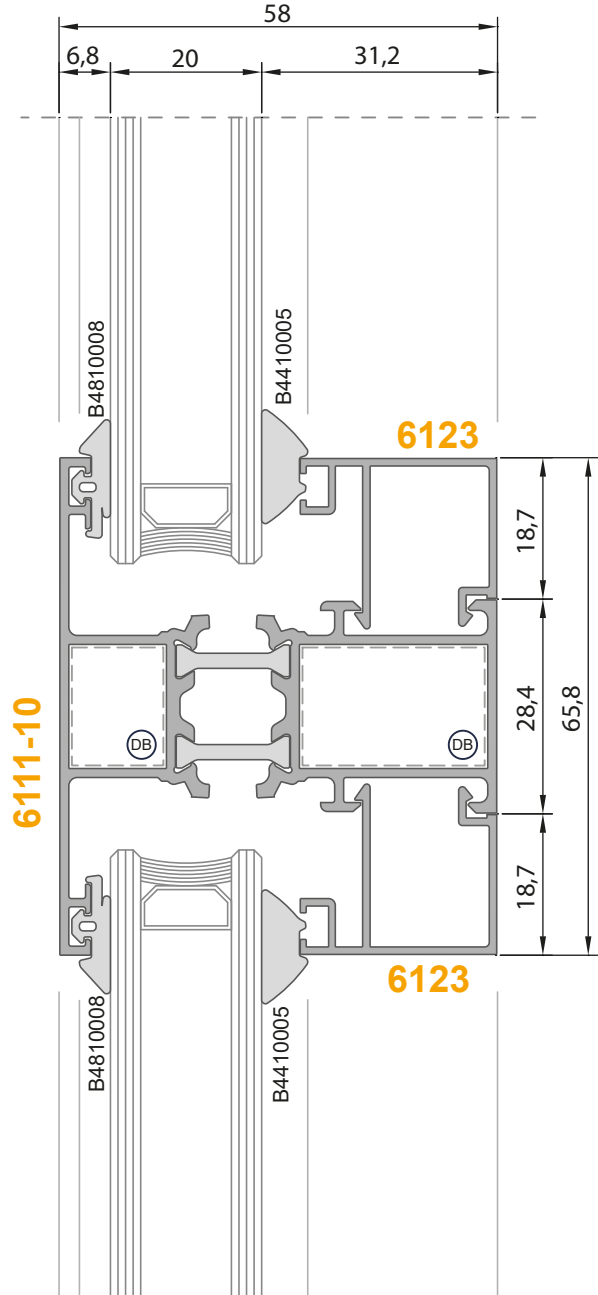

6128-29	
Dışa Açılım Kanat Profili	
Statik Değerler 	
Jx 42,52 cm ⁴	Jy 57,38 cm ⁴
Ağırlık (Kg/mt.) 2,340 Kg/mt.	
Pres Takoz  B3116128	

**6136-37**

Baza Profili

Statik Değerler

Jx	Jy
30,20 cm ⁴	94,13 cm ⁴

Ağırlık (Kg/mt.)
2,330 Kg/mt.

Statik Değerler

Jx	Jy
16,07 cm ⁴	5,64 cm ⁴

Ağırlık (Kg/mt.)
1,255 Kg/mt.Adaptör Kapağı (AK) **B3116194****6143-44**Çift Kanat Adaptör Profili
(PVC Kanallı Kanat İçin)

Statik Değerler

Jx	Jy
15,83 cm ⁴	6,47 cm ⁴

1-1 Detay

1-1 Detay

11-11 Detay

15-15 Detay

17-17 Detay

18-18 Detay

19-19 Detay

20-20 Detay

21-21 Detay