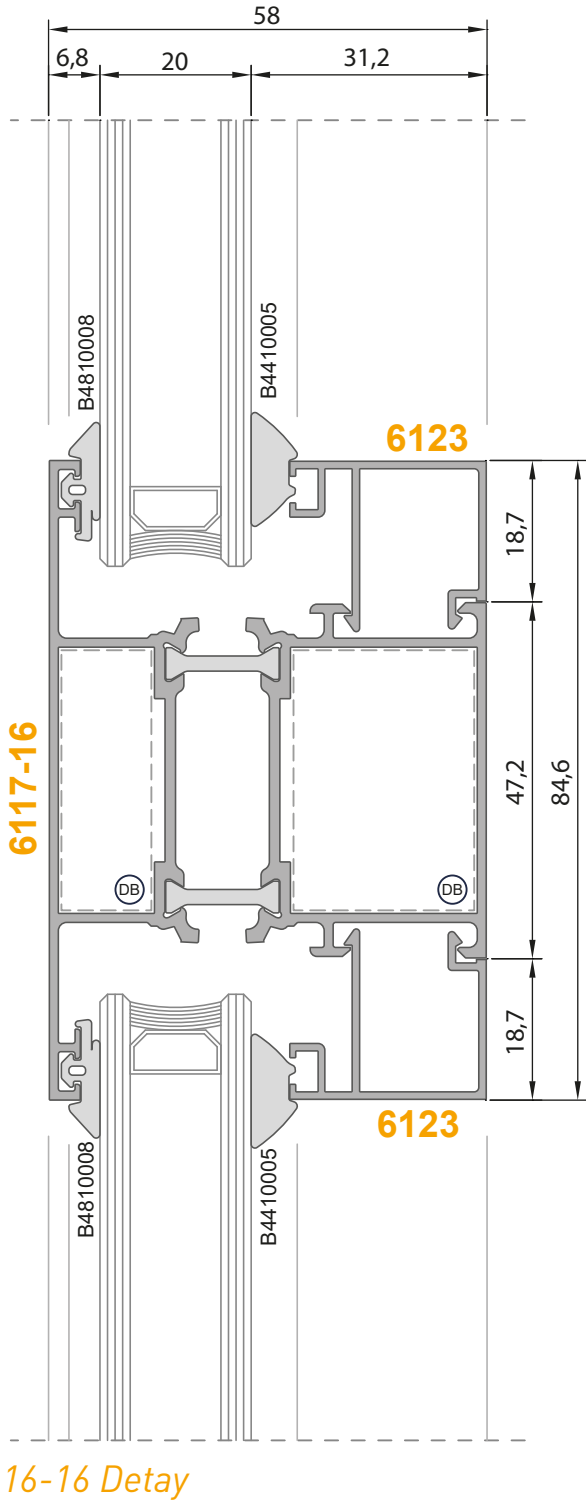

Orta Kayıt Profili

Statik Değerler

Jx	Jy
21,28 cm ⁴	22,12 cm ⁴

Ağırlık (Kg/mt.)

1,590 Kg/mt.Pres Takoz (PT) **B3611618**Dik Bağlantı (DB) **B3410344**

**6112-13**

Kanat Profili

Statik Değerler

Statik Değerler

Jx	Jy
16,07 cm ⁴	5,64 cm ⁴

Ağırlık (Kg/mt.)
1,255 Kg/mt.Adaptör Kapağı (AK) **B3116194****6143-44**Çift Kanat Adaptör Profili
(PVC Kanallı Kanat İçin)

Statik Değerler

Jx	Jy
15,83 cm ⁴	6,47 cm ⁴

1-1 Detay

1-1 Detay

11-11 Detay

15-15 Detay

17-17 Detay

18-18 Detay

19-19 Detay

20-20 Detay

21-21 Detay