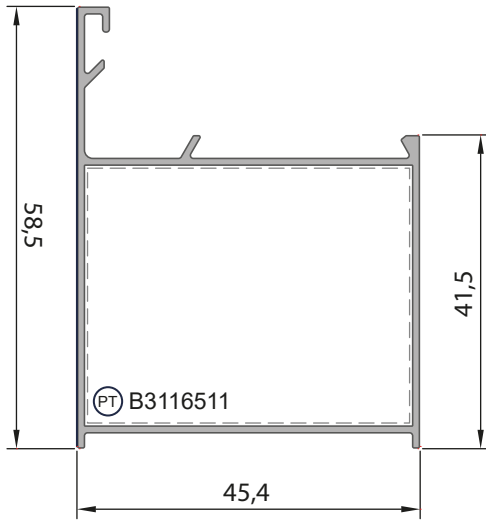

Delik Çapı

**VT** Vidalı Takoz

Slikon

Yalıtım Bantı

**2445**

Kasa Profili

Statik Değerler

Jx	Jy
5,49 cm <sup>4</sup>	1,84 cm <sup>4</sup>

Ağırlık (Kg/mt.)  
**0,477 Kg/mt.**

Pres Takoz (PT) B3116510

**2377**

Kasa Profili

Statik Değerler

Jx	Jy
8,70 cm <sup>4</sup>	5,52 cm <sup>4</sup>

Ağırlık (Kg/mt.)  
**0,603 Kg/mt.**

Pres Takoz (PT) B3116511

**2397**

Baza Profili

Statik Değerler

Jx	Jy
17,80 cm <sup>4</sup>	61,79 cm <sup>4</sup>

Ağırlık (Kg/mt.)  
**1,282 Kg/mt.**

Pres Takoz (PT) B0000000

**2208**

Lambri Profili

Ağırlık (Kg/mt.)  
**0,534 Kg/mt.****2046**

Yaprak Lambri Profili

Ağırlık (Kg/mt.)  
**0,360 Kg/mt.**

<b>2737</b>	
Orta Kayıt Profili	
Statik Değerler 	
Jx 6,20 cm <sup>4</sup>	Jy 3,89 cm <sup>4</sup>
Ağırlık (Kg/mt.) <b>0,570 Kg/mt.</b>	
Pres Takoz (PT) B3116500	
Dik Bağlantı (DB) B0000000	