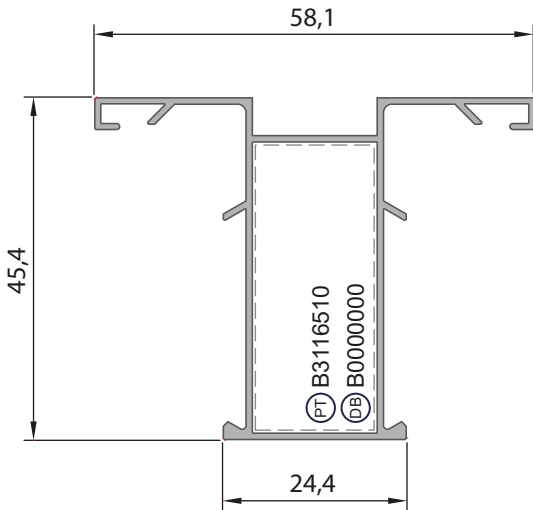

2074	
Orta Kayıt Profili	
Statik Değerler $\begin{matrix} x \\ \updownarrow \\ y \end{matrix}$	
Jx 5,91 cm⁴	Jy 3,88 cm⁴
Ağırlık (Kg/mt.) 0,568 Kg/mt.	
Pres Takoz (PT) B3116500	
Dik Bağlantı (DB) B0000000