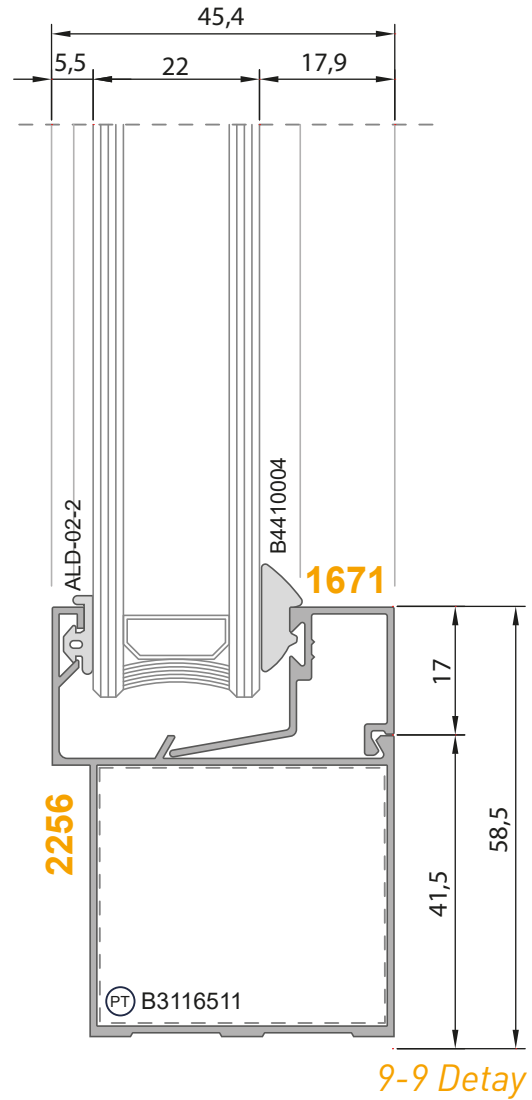

Delik Çapı

**VT** Vidalı Takoz

Slikon

Yalıtım Bantı

**2445**

Kasa Profili

Statik Değerler

Jx	Jy
5,49 cm <sup>4</sup>	1,84 cm <sup>4</sup>

<b>2227</b>	
Baza Profili	
Statik Değerler	
Jx 14,24 cm <sup>4</sup>	Jy 63,66 cm <sup>4</sup>
Ağırlık (Kg/mt.) <b>1,315 Kg/mt.</b>	

<b>307</b>	
Orta Kayıt Profili	
Statik Değerler 	
Jx 8,57 cm <sup>4</sup>	Jy 17,02 cm <sup>4</sup>
Ağırlık (Kg/mt.) 0,962 Kg/mt.	

<b>797</b>
Boncuk Pervaz Profili
Ağırlık (Kg/mt.) 0,349 Kg/mt.

<b>701.98</b>
Adaptör Profili
Ağırlık (Kg/mt.) 0,469 Kg/mt.

<b>309</b>
Bitiş Profili
Ağırlık (Kg/mt.) 0,331 Kg/mt.

a	b						Cam Çıtaları (c)
		6 mm. B4410008	5 mm. B4410005	4 mm. B4410004	2,5-3 mm. B4410006	1,5-2 mm. B4410007	
							
	1,1 mm. Dış Cam Fitili B4810008			4 mm.	5 mm.	6 mm.	 2966
		18 mm.	19 mm.	20 mm.	21 mm.	22 mm.	 2966

1-1 Detay

1-1 Detay

4-4 Detay

4-4 Detay

6-6 Detay

7-7 Detay

8-8 Detay

12-12 Detay