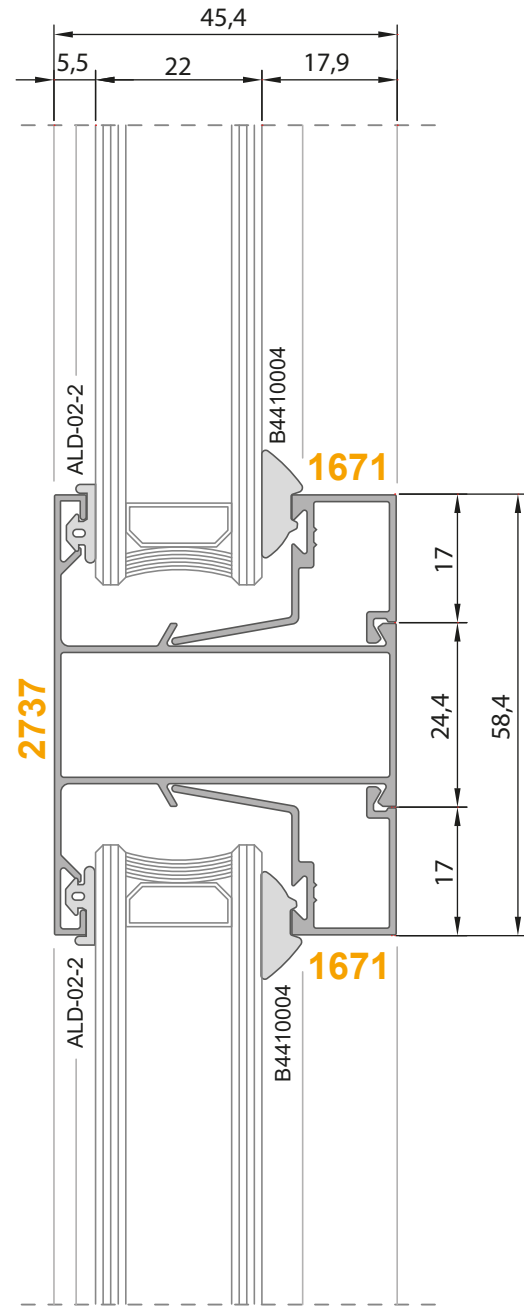

Delik Çapı

**VT** Vidalı Takoz

Slikon

Yalıtım Bantı

**2445**

Kasa Profili

Statik Değerler

Jx	Jy
5,49 cm <sup>4</sup>	1,84 cm <sup>4</sup>

<b>2227</b>	
Baza Profili	
Statik Değerler	
Jx 14,24 cm <sup>4</sup>	Jy 63,66 cm <sup>4</sup>
Ağırlık (Kg/mt.) <b>1,315 Kg/mt.</b>	

<b>307</b>	
Orta Kayıt Profili	
Statik Değerler 	
Jx 8,57 cm <sup>4</sup>	Jy 17,02 cm <sup>4</sup>
Ağırlık (Kg/mt.) 0,962 Kg/mt.	

<b>797</b>
Boncuk Pervaz Profili
Ağırlık (Kg/mt.) 0,349 Kg/mt.

<b>701.98</b>
Adaptör Profili
Ağırlık (Kg/mt.) 0,469 Kg/mt.

<b>309</b>
Bitiş Profili
Ağırlık (Kg/mt.) 0,331 Kg/mt.

a	b						Cam Çıtaları (c)
		6 mm. B4410008	5 mm. B4410005	4 mm. B4410004	2,5-3 mm. B4410006	1,5-2 mm. B4410007	
							
	1,1 mm. Dış Cam Fitili B4810008			4 mm.	5 mm.	6 mm.	 2966
		18 mm.	19 mm.	20 mm.	21 mm.	22 mm.	 2966

1-1 Detay

1-1 Detay

4-4 Detay

4-4 Detay

6-6 Detay

7-7 Detay

8-8 Detay

12-12 Detay