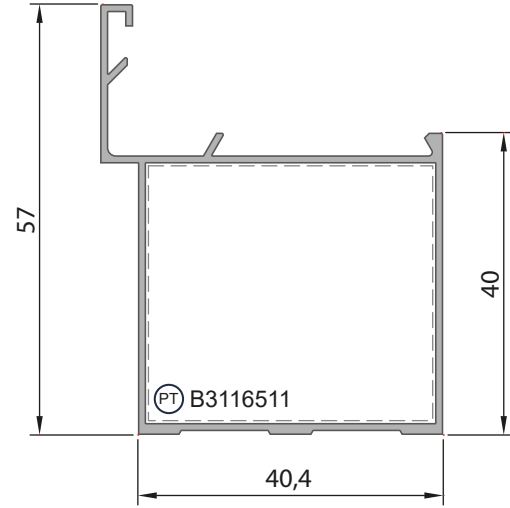

<b>2243</b>	
Orta Kayıt Profili	
Statik Değerler 	
Jx 8,49 cm <sup>4</sup>	Jy 10,72 cm <sup>4</sup>
Ağırlık (Kg/mt.) <b>0,705 Kg/mt.</b>	
Pres Takoz (PT) B3116511	
Dik Bağlantı (DB) B0000000	

<b>2560</b>	
Orta Kayıt Profili	
Statik Değerler 	
Jx 15,04 cm <sup>4</sup>	Jy 42,86 cm <sup>4</sup>
Ağırlık (Kg/mt.) <b>1,133 Kg/mt.</b>	
Pres Takoz (PT) B0000000	
Dik Bağlantı (DB) B0000000	

<b>2736</b>	
Kanat Profili	
Statik Değerler 	
Jx 8,18 cm <sup>4</sup>	Jy 2,46 cm <sup>4</sup>
Ağırlık (Kg/mt.) <b>0,570 Kg/mt.</b>	
Pres Takoz (PT) B3116510	

<b>2242</b>	
Kanat Profili	
Statik Değerler 	
Jx 6,05 cm <sup>4</sup>	Jy 13,74 cm <sup>4</sup>
Ağırlık (Kg/mt.) <b>0,707 Kg/mt.</b>	
Pres Takoz (PT) B3116511	

<b>2341</b>	
Kanat Profili	
Statik Değerler 	
Jx 13,78 cm <sup>4</sup>	Jy 44,68 cm <sup>4</sup>
Ağırlık (Kg/mt.) <b>1,133 Kg/mt.</b>	
Pres Takoz (PT) B0000000	

<b>2076</b>	
Kasa Profili	
Statik Değerler $\begin{matrix} x \\ \updownarrow \\ y \end{matrix}$	
Jx 5,34 cm <sup>4</sup>	Jy 1,70 cm <sup>4</sup>
Ağırlık (Kg/mt.) <b>0,477 Kg/mt.</b>	
Pres Takoz (PT) B0000000	