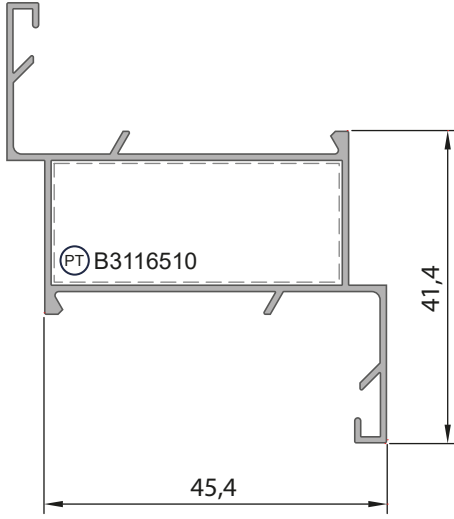

2075	
Kanat Profili	
Statik Değerler	
Jx 8,88 cm⁴	Jy 2,02 cm⁴
Ağırlık (Kg/mt.) 0,560 Kg/mt.	
Pres Takoz (PT) B3116500	

1714
Tij Profili
Ağırlık (Kg/mt.) 0,127 Kg/mt.

1790
Tij Profili
Ağırlık (Kg/mt.) 0,124 Kg/mt.