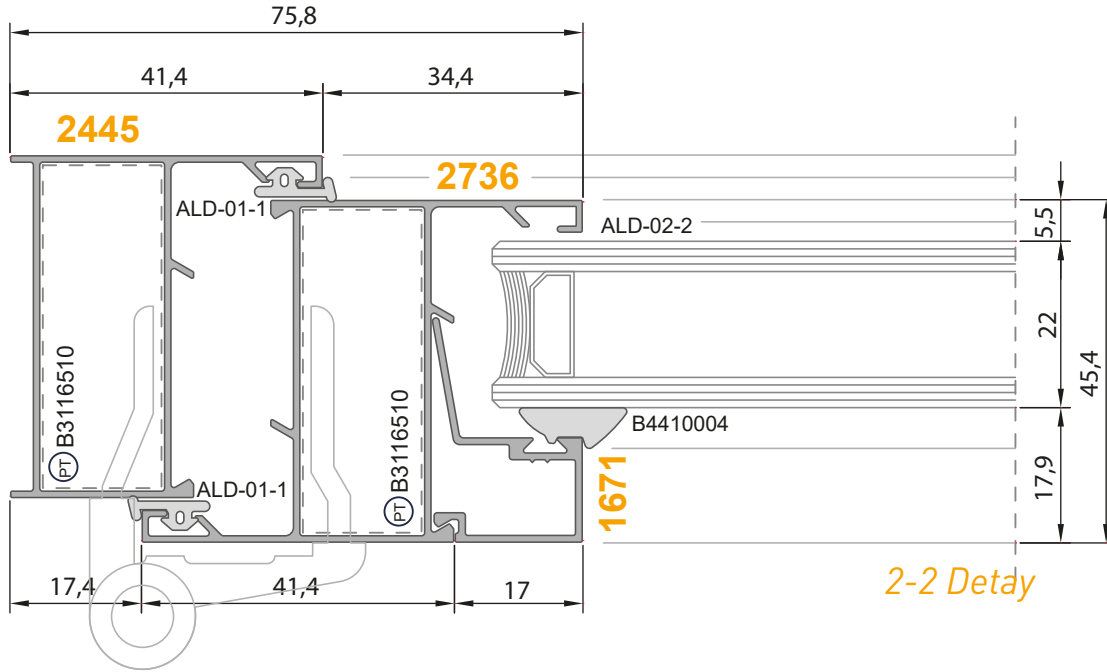

1-1 Detay

1-1 Detay