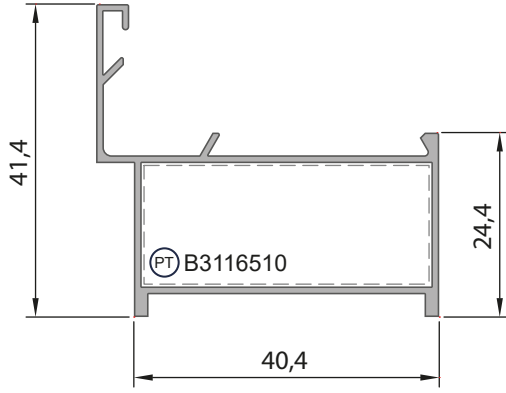

2076	
Kasa Profili	
Statik Değerler $\begin{matrix} x \\ \updownarrow \\ y \end{matrix}$	
Jx 5,34 cm⁴	Jy 1,70 cm⁴
Ağırlık (Kg/mt.) 0,477 Kg/mt.	
Pres Takoz (PT) B0000000