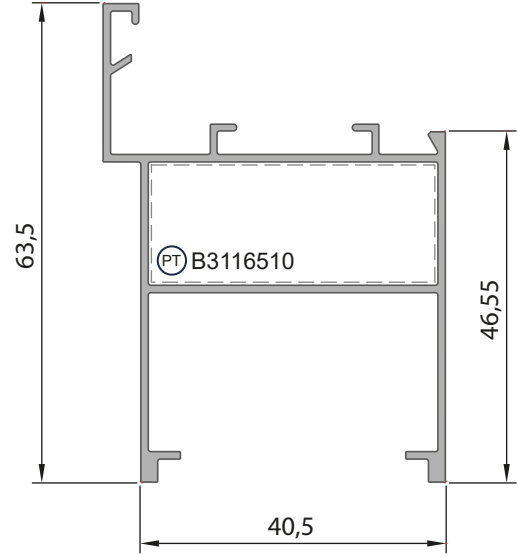

<b>2075</b>	
Kanat Profili	
Statik Değerler	
Jx 8,88 cm <sup>4</sup>	Jy 2,02 cm <sup>4</sup>
Ağırlık (Kg/mt.) <b>0,560 Kg/mt.</b>	
Pres Takoz (PT) B3116500	

<b>1714</b>
Tij Profili
Ağırlık (Kg/mt.) <b>0,127 Kg/mt.</b>

<b>1790</b>
Tij Profili
Ağırlık (Kg/mt.) <b>0,124 Kg/mt.</b>

<b>1953</b>	
Kanat Profili	
Statik Değerler	
Jx 5,00 cm <sup>4</sup>	Jy 14,65 cm <sup>4</sup>
Ağırlık (Kg/mt.) <b>0,705 Kg/mt.</b>	
Pres Takoz (PT) B0000000	

<b>2227</b>	
Baza Profili	
Statik Değerler	
Jx 14,24 cm <sup>4</sup>	Jy 63,66 cm <sup>4</sup>
Ağırlık (Kg/mt.) <b>1,315 Kg/mt.</b>	

<b>307</b>	
Orta Kayıt Profili	
Statik Değerler 	
Jx 8,57 cm <sup>4</sup>	Jy 17,02 cm <sup>4</sup>
Ağırlık (Kg/mt.) 0,962 Kg/mt.	