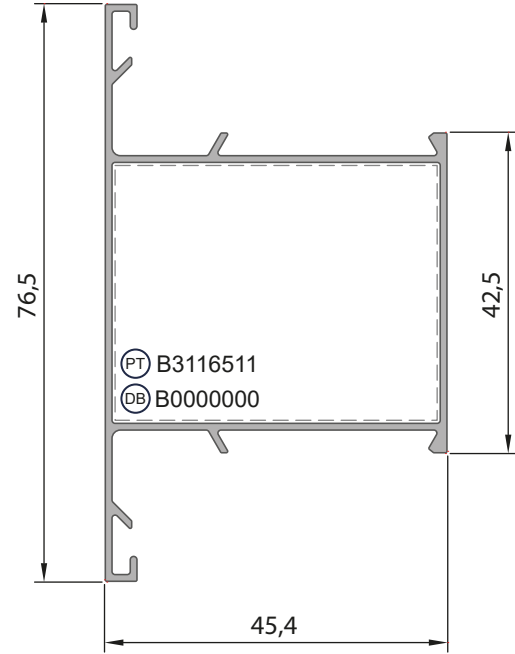

Ağırlık (Kg/mt.)  
**0,477 Kg/mt.**

Pres Takoz (PT) B3116510

**2377**

Kasa Profili

Statik Değerler

Jx	Jy
8,70 cm <sup>4</sup>	5,52 cm <sup>4</sup>

Ağırlık (Kg/mt.)  
**0,603 Kg/mt.**

Pres Takoz (PT) B3116511

**2397**

Baza Profili

Statik Değerler

Jx	Jy
17,80 cm <sup>4</sup>	61,79 cm <sup>4</sup>

Ağırlık (Kg/mt.)  
**1,282 Kg/mt.**

Pres Takoz (PT) B0000000

**2208**

Lambri Profili

Ağırlık (Kg/mt.)  
**0,534 Kg/mt.****2046**

Yaprak Lambri Profili

Ağırlık (Kg/mt.)  
**0,360 Kg/mt.**

<b>2737</b>	
Orta Kayıt Profili	
Statik Değerler 	
Jx 6,20 cm <sup>4</sup>	Jy 3,89 cm <sup>4</sup>
Ağırlık (Kg/mt.) <b>0,570 Kg/mt.</b>	
Pres Takoz (PT) B3116500	
Dik Bağlantı (DB) B0000000	

<b>2243</b>	
Orta Kayıt Profili	
Statik Değerler 	
Jx 8,49 cm <sup>4</sup>	Jy 10,72 cm <sup>4</sup>
Ağırlık (Kg/mt.) <b>0,705 Kg/mt.</b>	
Pres Takoz (PT) B3116511	
Dik Bağlantı (DB) B0000000	

<b>2560</b>	
Orta Kayıt Profili	
Statik Değerler 	
Jx 15,04 cm <sup>4</sup>	Jy 42,86 cm <sup>4</sup>
Ağırlık (Kg/mt.) <b>1,133 Kg/mt.</b>	
Pres Takoz (PT) B0000000	
Dik Bağlantı (DB) B0000000	