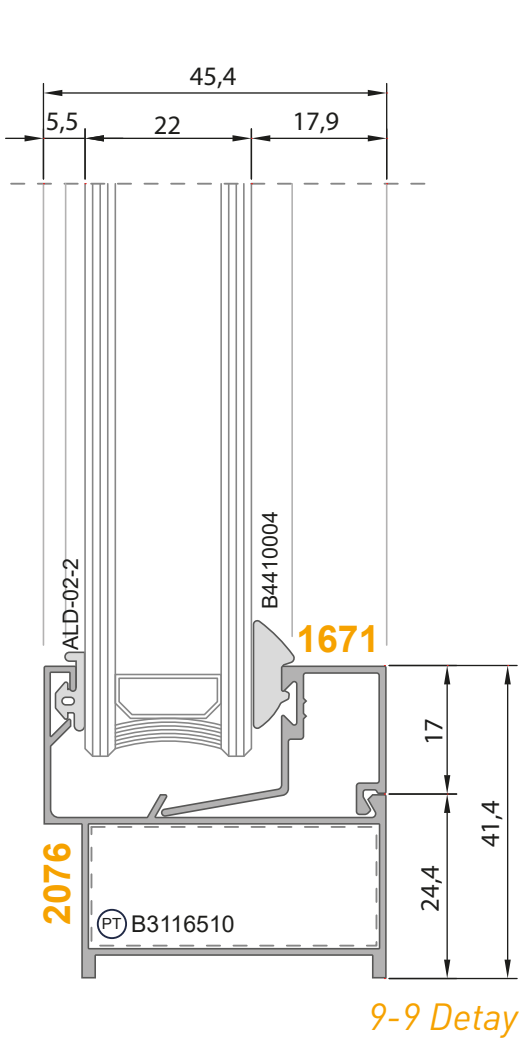

Delik Çapı

**VT** Vidalı Takoz

Slikon

Yalıtım Bantı

**2445**

Kasa Profili

Statik Değerler

Jx	Jy
5,49 cm <sup>4</sup>	1,84 cm <sup>4</sup>

<b>2227</b>	
Baza Profili	
Statik Değerler	
Jx 14,24 cm <sup>4</sup>	Jy 63,66 cm <sup>4</sup>
Ağırlık (Kg/mt.) <b>1,315 Kg/mt.</b>	

<b>307</b>	
Orta Kayıt Profili	
Statik Değerler 	
Jx 8,57 cm <sup>4</sup>	Jy 17,02 cm <sup>4</sup>
Ağırlık (Kg/mt.) 0,962 Kg/mt.	

<b>797</b>
Boncuk Pervaz Profili
Ağırlık (Kg/mt.) 0,349 Kg/mt.

<b>701.98</b>
Adaptör Profili
Ağırlık (Kg/mt.) 0,469 Kg/mt.

<b>309</b>
Bitiş Profili
Ağırlık (Kg/mt.) 0,331 Kg/mt.

a	b						Cam Çıtaları (c)
		6 mm. B4410008	5 mm. B4410005	4 mm. B4410004	2,5-3 mm. B4410006	1,5-2 mm. B4410007	
							
	1,1 mm. Dış Cam Fitili B4810008			4 mm.	5 mm.	6 mm.	 2966
		18 mm.	19 mm.	20 mm.	21 mm.	22 mm.	 2966

1-1 Detay

1-1 Detay

4-4 Detay

4-4 Detay

6-6 Detay

7-7 Detay

8-8 Detay

12-12 Detay