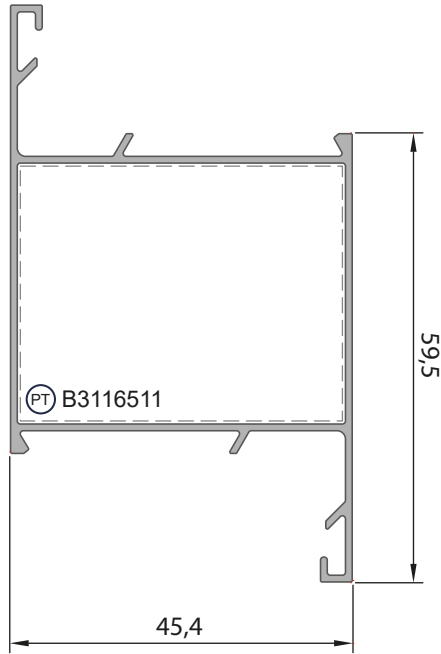

2242	
Kanat Profili	
Statik Değerler	
Jx 6,05 cm⁴	Jy 13,74 cm⁴
Ağırlık (Kg/mt.) 0,707 Kg/mt.	
Pres Takoz (PT) B3116511