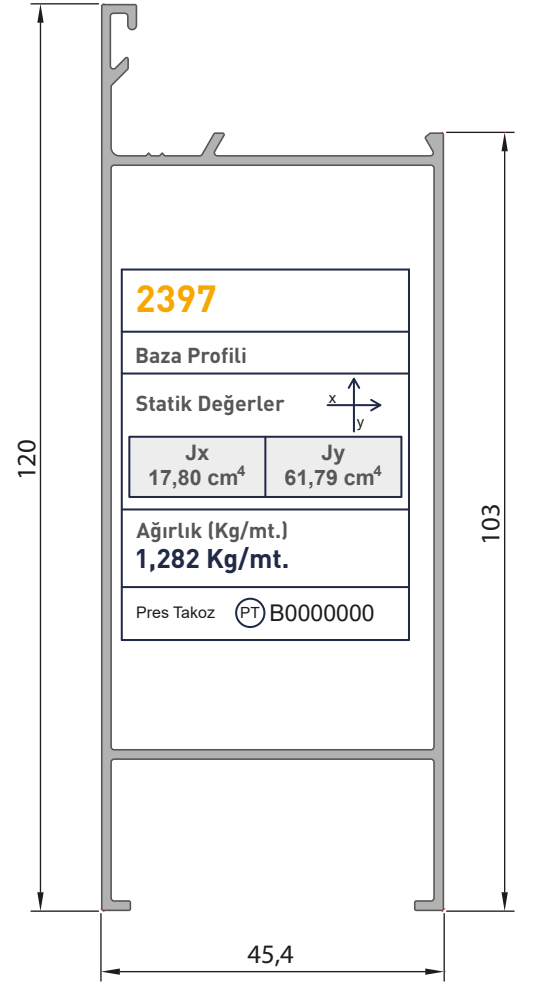

Delik Çapı

**VT** Vidalı Takoz

Slikon

Yalıtım Bantı

**2445**

Kasa Profili

Statik Değerler

Jx	Jy
5,49 cm <sup>4</sup>	1,84 cm <sup>4</sup>

Ağırlık (Kg/mt.)  
**0,477 Kg/mt.**

Pres Takoz (PT) B3116510

**2377**

Kasa Profili

Statik Değerler

Jx	Jy
8,70 cm <sup>4</sup>	5,52 cm <sup>4</sup>

Ağırlık (Kg/mt.)  
**0,603 Kg/mt.**

Pres Takoz (PT) B3116511

**2397**

Baza Profili

Statik Değerler

Jx	Jy
17,80 cm <sup>4</sup>	61,79 cm <sup>4</sup>

Ağırlık (Kg/mt.)  
**1,282 Kg/mt.**

Pres Takoz (PT) B0000000

**2208**

Lambri Profili

Ağırlık (Kg/mt.)  
**0,534 Kg/mt.****2046**

Yaprak Lambri Profili

Ağırlık (Kg/mt.)  
**0,360 Kg/mt.**

<b>2737</b>	
Orta Kayıt Profili	
Statik Değerler 	
Jx 6,20 cm <sup>4</sup>	Jy 3,89 cm <sup>4</sup>
Ağırlık (Kg/mt.) <b>0,570 Kg/mt.</b>	
Pres Takoz (PT) B3116500	
Dik Bağlantı (DB) B0000000	