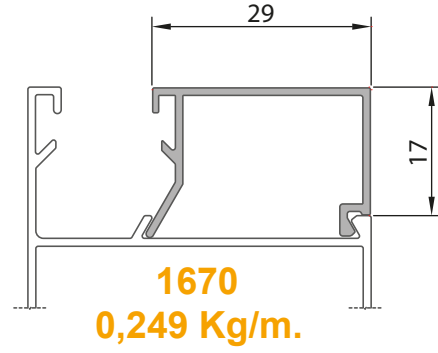

a	b						Cam Çıtaları (c)
		6 mm. B4410008	5 mm. B4410005	4 mm. B4410004	2,5-3 mm. B4410006	1,5-2 mm. B4410007	
	1,1 mm. Dış Cam Fitili B4810008			4 mm.	5 mm.	6 mm.	 2966
		18 mm.	19 mm.	20 mm.	21 mm.	22 mm.	 2966

Yukarıda verilen profil ve fitil ilişkileri teoriktir.

Cam fitillerinin yerine geçmesinde problem yaşanmaması için, öncelikle bir numune üzerinde test ediniz.