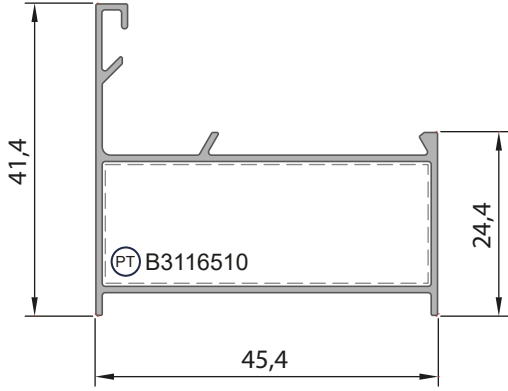

Delik Çapı

**VT** Vidalı Takoz

Slikon

Yalıtım Bantı

**2445**

Kasa Profili

Statik Değerler

Jx	Jy
5,49 cm <sup>4</sup>	1,84 cm <sup>4</sup>

Ağırlık (Kg/mt.)  
**0,477 Kg/mt.**

Pres Takoz (PT) B3116510

**2377**

Kasa Profili

Statik Değerler

Jx	Jy
8,70 cm <sup>4</sup>	5,52 cm <sup>4</sup>

Ağırlık (Kg/mt.)  
**0,603 Kg/mt.**

Pres Takoz (PT) B3116511

**2397**

Baza Profili

Statik Değerler

Jx	Jy
17,80 cm <sup>4</sup>	61,79 cm <sup>4</sup>

Ağırlık (Kg/mt.)  
**1,282 Kg/mt.**

Pres Takoz (PT) B0000000

**2208**

Lambri Profili

Ağırlık (Kg/mt.)  
**0,534 Kg/mt.****2046**

Yaprak Lambri Profili

Ağırlık (Kg/mt.)  
**0,360 Kg/mt.**

<b>2737</b>	
Orta Kayıt Profili	
Statik Değerler 	
Jx 6,20 cm <sup>4</sup>	Jy 3,89 cm <sup>4</sup>
Ağırlık (Kg/mt.) <b>0,570 Kg/mt.</b>	
Pres Takoz (PT) B3116500	
Dik Bağlantı (DB) B0000000	