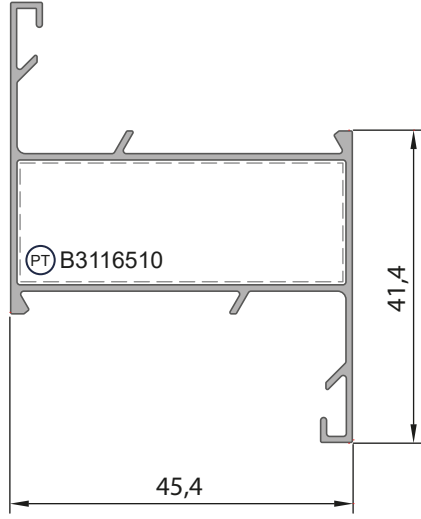

**2397**

Baza Profili

Statik Değerler

Jx	Jy
17,80 cm <sup>4</sup>	61,79 cm <sup>4</sup>

Ağırlık (Kg/mt.)  
**1,282 Kg/mt.**

Pres Takoz (PT) B0000000

**2208**

Lambri Profili

Ağırlık (Kg/mt.)  
**0,534 Kg/mt.****2046**

Yaprak Lambri Profili

Ağırlık (Kg/mt.)  
**0,360 Kg/mt.**

<b>2737</b>	
Orta Kayıt Profili	
Statik Değerler 	
Jx 6,20 cm <sup>4</sup>	Jy 3,89 cm <sup>4</sup>
Ağırlık (Kg/mt.) <b>0,570 Kg/mt.</b>	
Pres Takoz (PT) B3116500	
Dik Bağlantı (DB) B0000000	

<b>2243</b>	
Orta Kayıt Profili	
Statik Değerler 	
Jx 8,49 cm <sup>4</sup>	Jy 10,72 cm <sup>4</sup>
Ağırlık (Kg/mt.) <b>0,705 Kg/mt.</b>	
Pres Takoz (PT) B3116511	
Dik Bağlantı (DB) B0000000	

<b>2560</b>	
Orta Kayıt Profili	
Statik Değerler 	
Jx 15,04 cm <sup>4</sup>	Jy 42,86 cm <sup>4</sup>
Ağırlık (Kg/mt.) <b>1,133 Kg/mt.</b>	
Pres Takoz (PT) B0000000	
Dik Bağlantı (DB) B0000000	