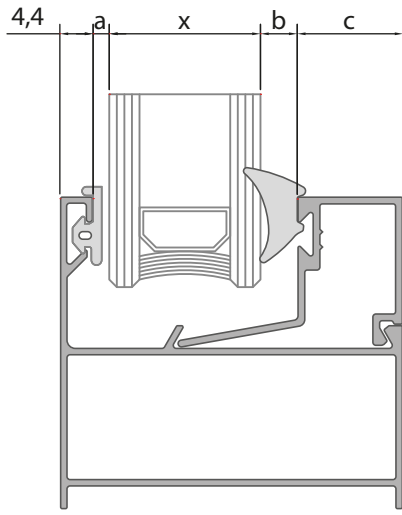

a	b						Cam Çıtaları (c)
		6 mm. B4410008	5 mm. B4410005	4 mm. B4410004	2,5-3 mm. B4410006	1,5-2 mm. B4410007	
	1,1 mm. Dış Cam Fitili B4810008			4 mm.	5 mm.	6 mm.	 2966
		18 mm.	19 mm.	20 mm.	21 mm.	22 mm.	 2966

Yukarıda verilen profil ve fitil ilişkileri teoriktir.

Cam fitillerinin yerine geçmesinde problem yaşanmaması için, öncelikle bir numune üzerinde test ediniz.