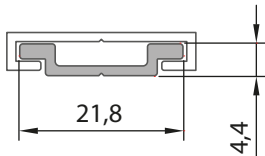

1790
Tij Profili
Ağırlık (Kg/mt.) 0,124 Kg/mt.