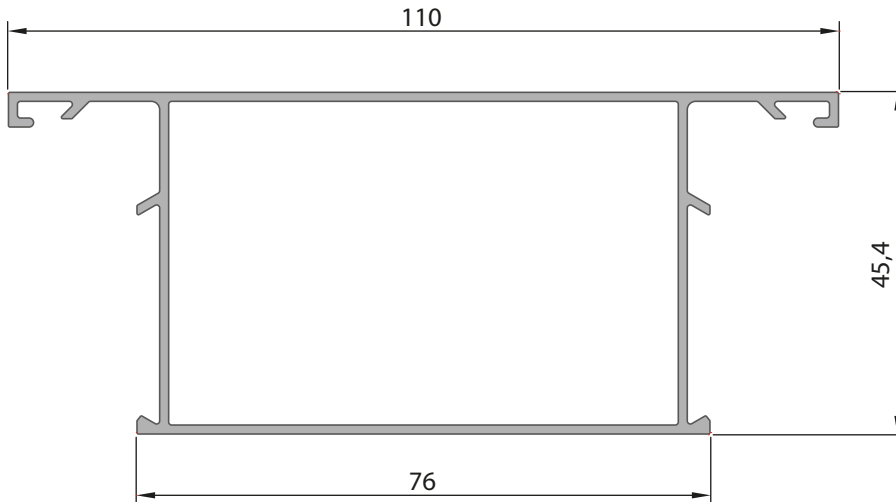

Ağırlık (Kg/mt.)  
**0,534 Kg/mt.****2046**

Yaprak Lambri Profili

Ağırlık (Kg/mt.)  
**0,360 Kg/mt.**

<b>2737</b>	
Orta Kayıt Profili	
Statik Değerler 	
Jx 6,20 cm <sup>4</sup>	Jy 3,89 cm <sup>4</sup>
Ağırlık (Kg/mt.) <b>0,570 Kg/mt.</b>	
Pres Takoz (PT) B3116500	
Dik Bağlantı (DB) B0000000	

<b>2243</b>	
Orta Kayıt Profili	
Statik Değerler 	
Jx 8,49 cm <sup>4</sup>	Jy 10,72 cm <sup>4</sup>
Ağırlık (Kg/mt.) <b>0,705 Kg/mt.</b>	
Pres Takoz (PT) B3116511	
Dik Bağlantı (DB) B0000000	

<b>2560</b>	
Orta Kayıt Profili	
Statik Değerler 	
Jx 15,04 cm <sup>4</sup>	Jy 42,86 cm <sup>4</sup>
Ağırlık (Kg/mt.) <b>1,133 Kg/mt.</b>	
Pres Takoz (PT) B0000000	
Dik Bağlantı (DB) B0000000	