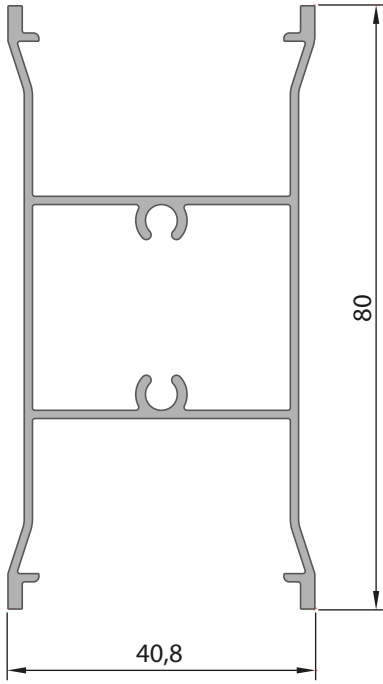

<b>1954</b>	
Orta Kayıt Profili	
Statik Değerler $\begin{matrix} x \\ \updownarrow \\ y \end{matrix}$	
Jx 7,89 cm <sup>4</sup>	Jy 10,68 cm <sup>4</sup>
Ağırlık (Kg/mt.) <b>0,704 Kg/mt.</b>	
Pres Takoz (PT) B3116511	
Dik Bağlantı (DB) B0000000	

<b>2075</b>	
Kanat Profili	
Statik Değerler	
Jx 8,88 cm <sup>4</sup>	Jy 2,02 cm <sup>4</sup>
Ağırlık (Kg/mt.) <b>0,560 Kg/mt.</b>	
Pres Takoz (PT) B3116500	

<b>1714</b>
Tij Profili
Ağırlık (Kg/mt.) <b>0,127 Kg/mt.</b>

<b>1790</b>
Tij Profili
Ağırlık (Kg/mt.) <b>0,124 Kg/mt.</b>

<b>1953</b>	
Kanat Profili	
Statik Değerler	
Jx 5,00 cm <sup>4</sup>	Jy 14,65 cm <sup>4</sup>
Ağırlık (Kg/mt.) <b>0,705 Kg/mt.</b>	
Pres Takoz (PT) B0000000	

<b>2227</b>	
Baza Profili	
Statik Değerler	
Jx 14,24 cm <sup>4</sup>	Jy 63,66 cm <sup>4</sup>
Ağırlık (Kg/mt.) <b>1,315 Kg/mt.</b>	

<b>307</b>	
Orta Kayıt Profili	
Statik Değerler 	
Jx 8,57 cm <sup>4</sup>	Jy 17,02 cm <sup>4</sup>
Ağırlık (Kg/mt.) 0,962 Kg/mt.	