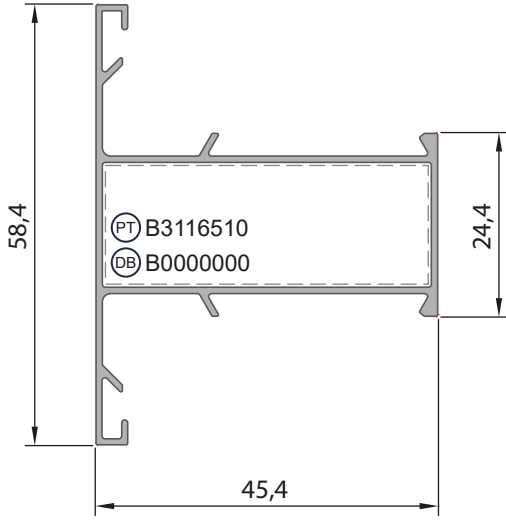

**2397**

Baza Profili

Statik Değerler

Jx	Jy
17,80 cm <sup>4</sup>	61,79 cm <sup>4</sup>

Ağırlık (Kg/mt.)  
**1,282 Kg/mt.**

Pres Takoz (PT) B0000000

**2208**

Lambri Profili

Ağırlık (Kg/mt.)  
**0,534 Kg/mt.****2046**

Yaprak Lambri Profili

Ağırlık (Kg/mt.)  
**0,360 Kg/mt.**

<b>2737</b>	
Orta Kayıt Profili	
Statik Değerler 	
Jx 6,20 cm <sup>4</sup>	Jy 3,89 cm <sup>4</sup>
Ağırlık (Kg/mt.) <b>0,570 Kg/mt.</b>	
Pres Takoz (PT) B3116500	
Dik Bağlantı (DB) B0000000	

<b>2243</b>	
Orta Kayıt Profili	
Statik Değerler 	
Jx 8,49 cm <sup>4</sup>	Jy 10,72 cm <sup>4</sup>
Ağırlık (Kg/mt.) <b>0,705 Kg/mt.</b>	
Pres Takoz (PT) B3116511	
Dik Bağlantı (DB) B0000000	

<b>2560</b>	
Orta Kayıt Profili	
Statik Değerler 	
Jx 15,04 cm <sup>4</sup>	Jy 42,86 cm <sup>4</sup>
Ağırlık (Kg/mt.) <b>1,133 Kg/mt.</b>	
Pres Takoz (PT) B0000000	
Dik Bağlantı (DB) B0000000	