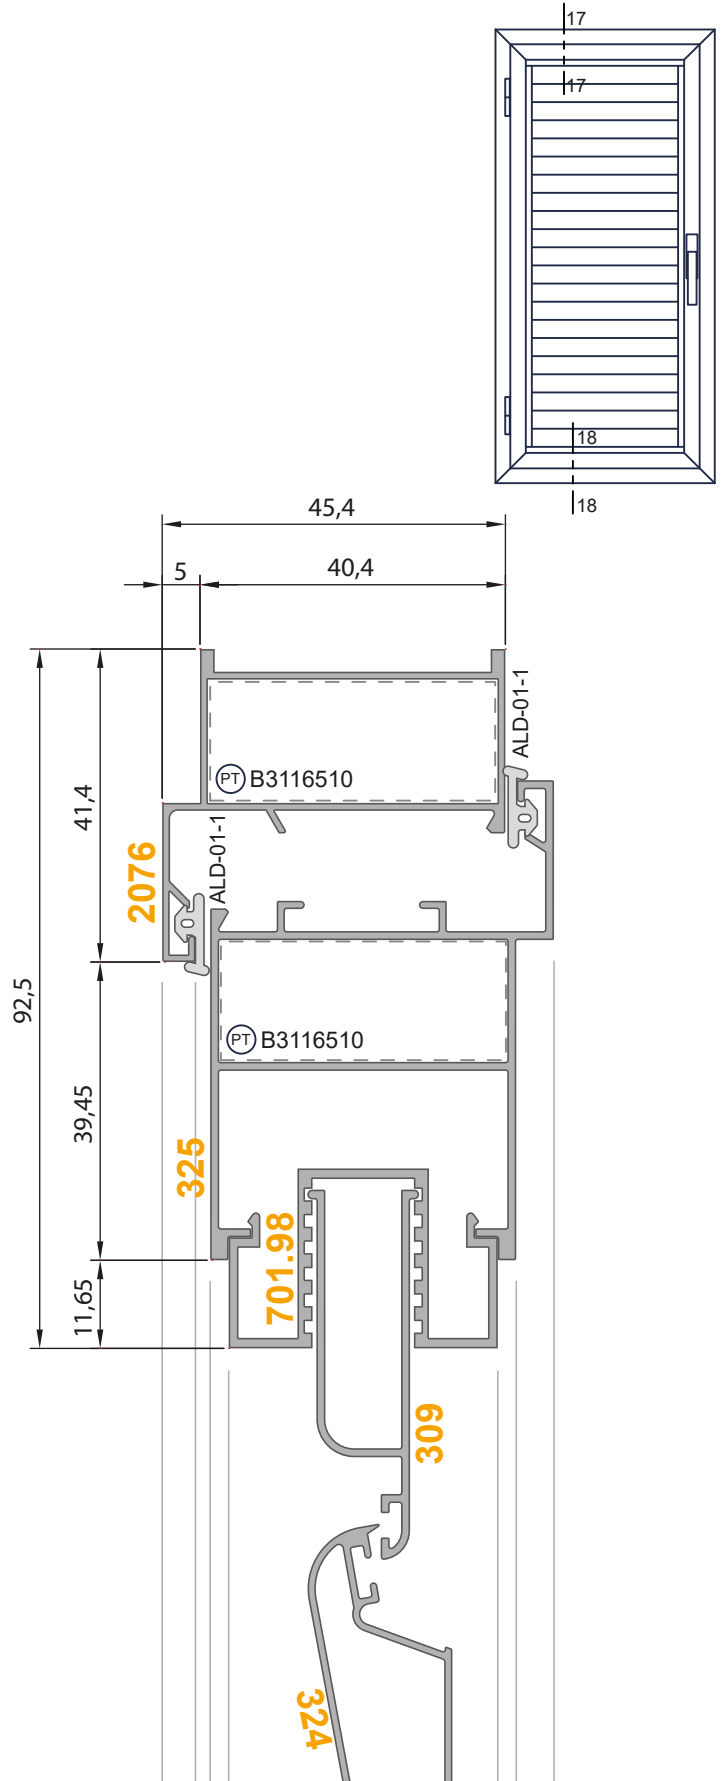

Delik Çapı

**VT** Vidalı Takoz

Slikon

Yalıtım Bantı

**2445**

Kasa Profili

Statik Değerler

Jx	Jy
5,49 cm <sup>4</sup>	1,84 cm <sup>4</sup>

<b>2227</b>	
Baza Profili	
Statik Değerler	
Jx 14,24 cm <sup>4</sup>	Jy 63,66 cm <sup>4</sup>
Ağırlık (Kg/mt.) <b>1,315 Kg/mt.</b>	

<b>307</b>	
Orta Kayıt Profili	
Statik Değerler 	
Jx 8,57 cm <sup>4</sup>	Jy 17,02 cm <sup>4</sup>
Ağırlık (Kg/mt.) 0,962 Kg/mt.	

1-1 Detay

1-1 Detay

4-4 Detay

4-4 Detay

6-6 Detay

7-7 Detay

8-8 Detay

12-12 Detay

12-12 Detay

14-14 Detay

15-15 Detay

18-18 Detay

17-17 Detay