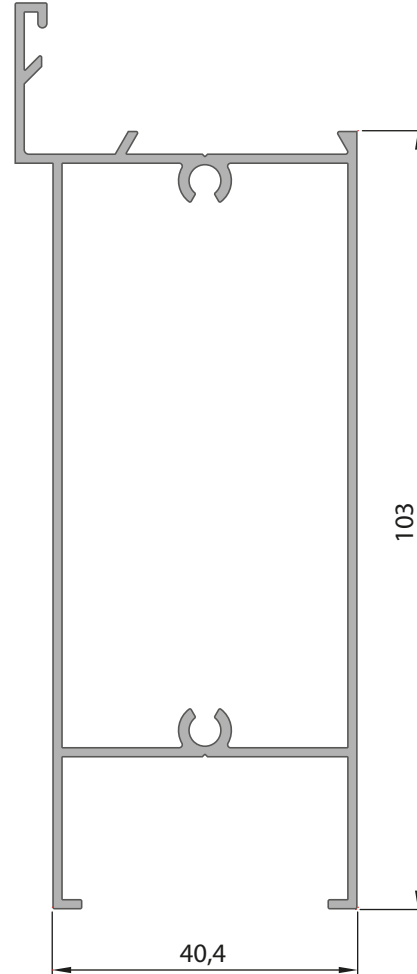

<b>1954</b>	
Orta Kayıt Profili	
Statik Değerler $\begin{matrix} x \\ \updownarrow \\ y \end{matrix}$	
Jx 7,89 cm <sup>4</sup>	Jy 10,68 cm <sup>4</sup>
Ağırlık (Kg/mt.) <b>0,704 Kg/mt.</b>	
Pres Takoz (PT) B3116511	
Dik Bağlantı (DB) B0000000	

<b>2075</b>	
Kanat Profili	
Statik Değerler	
Jx 8,88 cm <sup>4</sup>	Jy 2,02 cm <sup>4</sup>
Ağırlık (Kg/mt.) <b>0,560 Kg/mt.</b>	
Pres Takoz (PT) B3116500	

<b>1714</b>
Tij Profili
Ağırlık (Kg/mt.) <b>0,127 Kg/mt.</b>

<b>1790</b>
Tij Profili
Ağırlık (Kg/mt.) <b>0,124 Kg/mt.</b>

<b>1953</b>	
Kanat Profili	
Statik Değerler	
Jx 5,00 cm <sup>4</sup>	Jy 14,65 cm <sup>4</sup>
Ağırlık (Kg/mt.) <b>0,705 Kg/mt.</b>	
Pres Takoz (PT) B0000000	

<b>2227</b>	
Baza Profili	
Statik Değerler	
Jx 14,24 cm <sup>4</sup>	Jy 63,66 cm <sup>4</sup>
Ağırlık (Kg/mt.) <b>1,315 Kg/mt.</b>	

<b>307</b>	
Orta Kayıt Profili	
Statik Değerler 	
Jx 8,57 cm <sup>4</sup>	Jy 17,02 cm <sup>4</sup>
Ağırlık (Kg/mt.) 0,962 Kg/mt.	