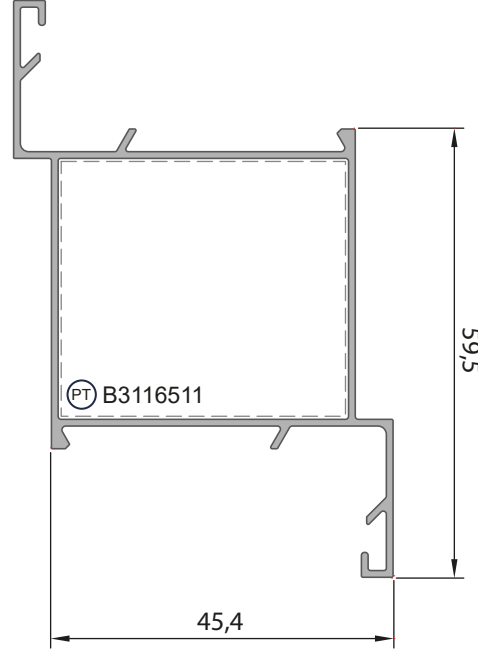

1953	
Kanat Profili	
Statik Değerler	
Jx 5,00 cm⁴	Jy 14,65 cm⁴
Ağırlık (Kg/mt.) 0,705 Kg/mt.	
Pres Takoz (PT) B0000000