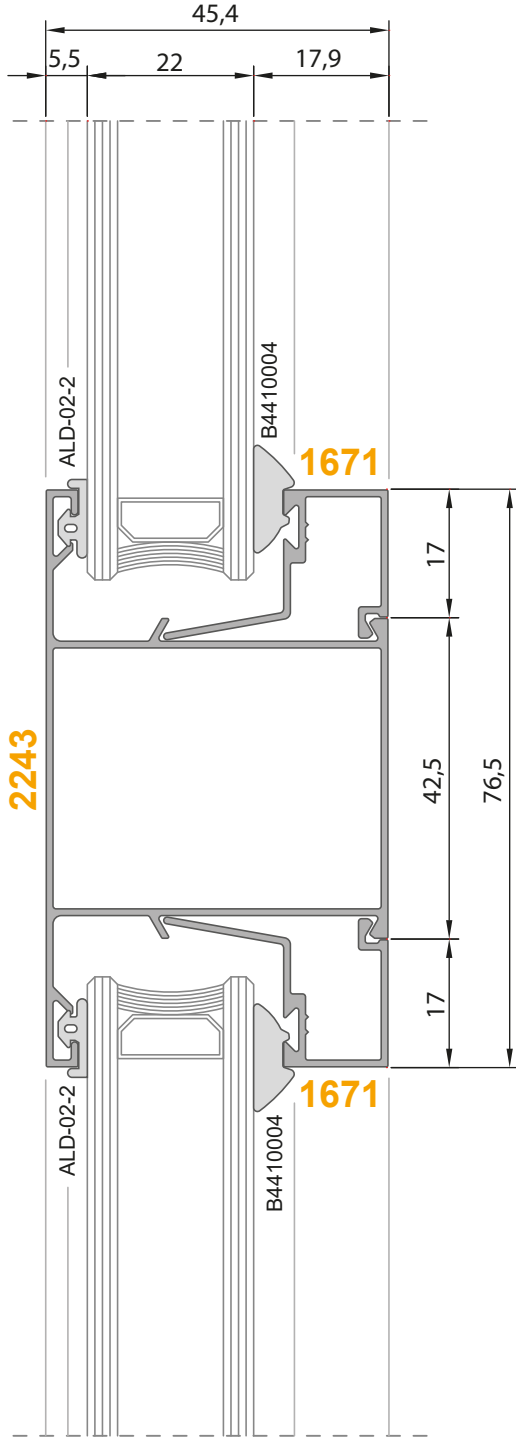

Delik Çapı

**VT** Vidalı Takoz

Slikon

Yalıtım Bantı

**2445**

Kasa Profili

Statik Değerler

Jx	Jy
5,49 cm <sup>4</sup>	1,84 cm <sup>4</sup>

<b>2227</b>	
Baza Profili	
Statik Değerler	
Jx 14,24 cm <sup>4</sup>	Jy 63,66 cm <sup>4</sup>
Ağırlık (Kg/mt.) <b>1,315 Kg/mt.</b>	

<b>307</b>	
Orta Kayıt Profili	
Statik Değerler 	
Jx 8,57 cm <sup>4</sup>	Jy 17,02 cm <sup>4</sup>
Ağırlık (Kg/mt.) 0,962 Kg/mt.	

<b>797</b>
Boncuk Pervaz Profili
Ağırlık (Kg/mt.) 0,349 Kg/mt.

<b>701.98</b>
Adaptör Profili
Ağırlık (Kg/mt.) 0,469 Kg/mt.

<b>309</b>
Bitiş Profili
Ağırlık (Kg/mt.) 0,331 Kg/mt.

a	b						Cam Çıtaları (c)
		6 mm. B4410008	5 mm. B4410005	4 mm. B4410004	2,5-3 mm. B4410006	1,5-2 mm. B4410007	
							
	1,1 mm. Dış Cam Fitili B4810008			4 mm.	5 mm.	6 mm.	 2966
		18 mm.	19 mm.	20 mm.	21 mm.	22 mm.	 2966

1-1 Detay

1-1 Detay

4-4 Detay

4-4 Detay

6-6 Detay

7-7 Detay

8-8 Detay

12-12 Detay