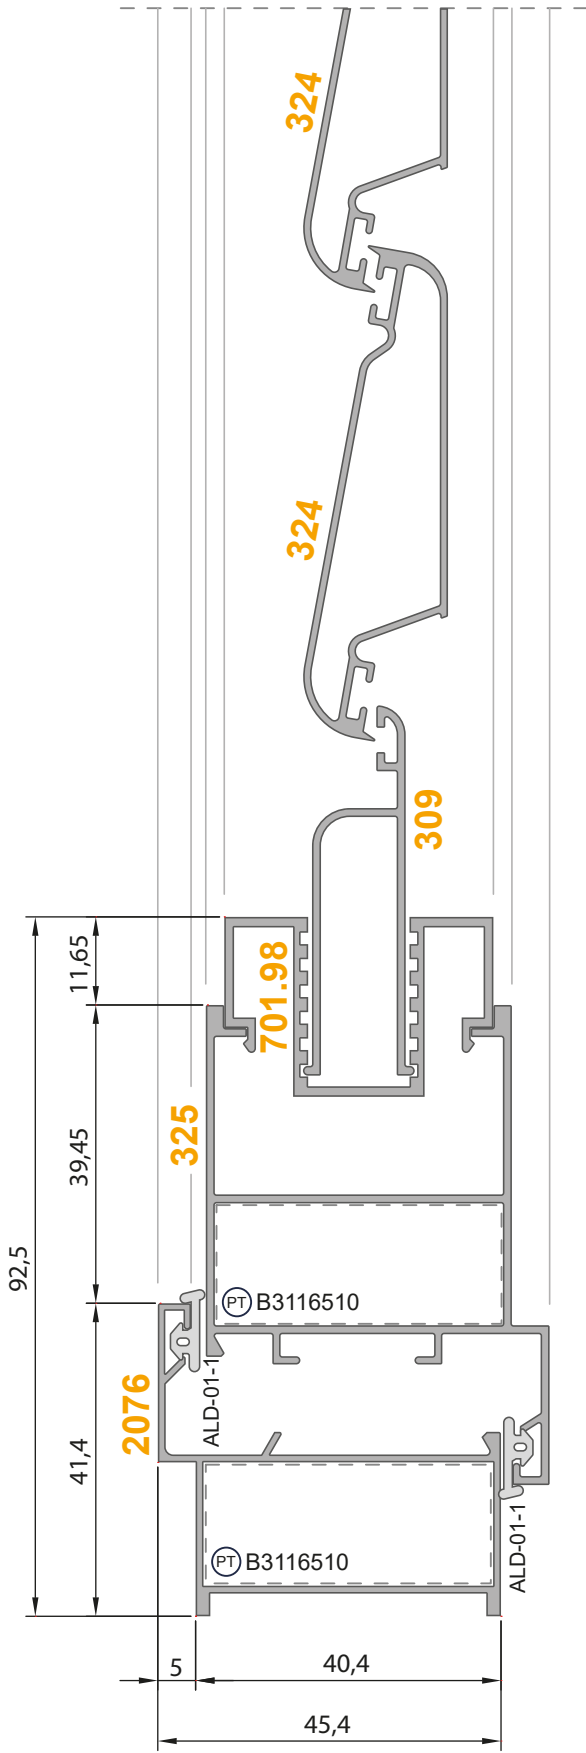

Delik Çapı

**VT** Vidalı Takoz

Slikon

Yalıtım Bantı

**2445**

Kasa Profili

Statik Değerler

Jx	Jy
5,49 cm <sup>4</sup>	1,84 cm <sup>4</sup>

**2397**

Baza Profili

Statik Değerler

Jx	Jy
17,80 cm <sup>4</sup>	61,79 cm <sup>4</sup>

Ağırlık (Kg/mt.)  
**1,282 Kg/mt.**

Pres Takoz (PT) B0000000

**2208**

Lambri Profili

1-1 Detay

1-1 Detay

4-4 Detay

4-4 Detay

6-6 Detay

7-7 Detay

8-8 Detay

12-12 Detay

12-12 Detay

14-14 Detay

15-15 Detay

18-18 Detay

17-17 Detay