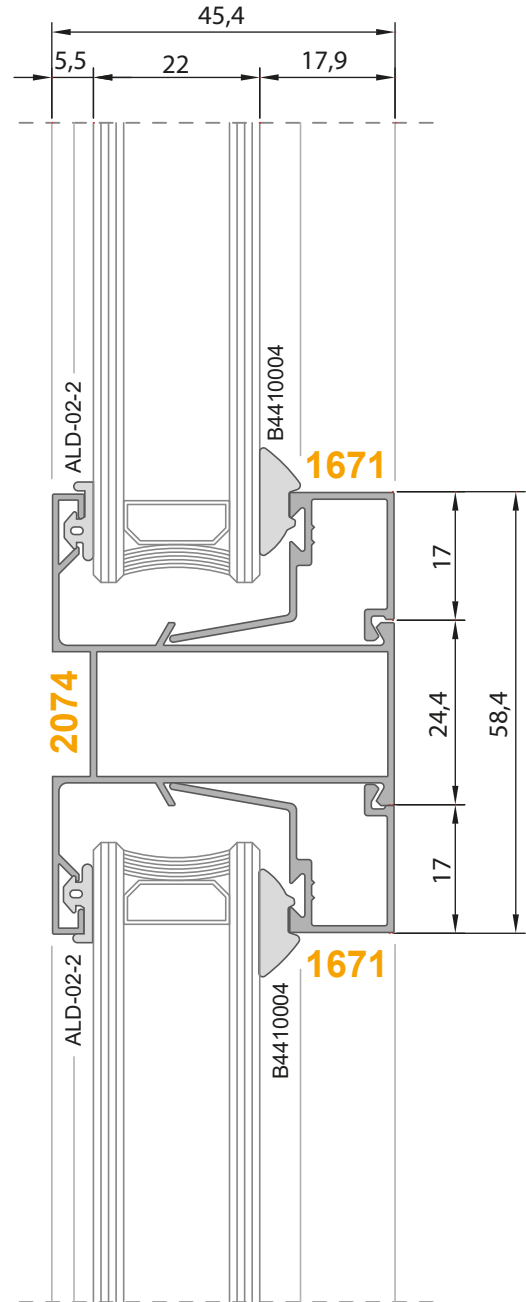

Delik Çapı

**VT** Vidalı Takoz

Slikon

Yalıtım Bantı

**2445**

Kasa Profili

Statik Değerler

Jx	Jy
5,49 cm <sup>4</sup>	1,84 cm <sup>4</sup>

<b>2227</b>	
Baza Profili	
Statik Değerler	
Jx 14,24 cm <sup>4</sup>	Jy 63,66 cm <sup>4</sup>
Ağırlık (Kg/mt.) <b>1,315 Kg/mt.</b>	

<b>307</b>	
Orta Kayıt Profili	
Statik Değerler 	
Jx 8,57 cm <sup>4</sup>	Jy 17,02 cm <sup>4</sup>
Ağırlık (Kg/mt.) 0,962 Kg/mt.	

<b>797</b>
Boncuk Pervaz Profili
Ağırlık (Kg/mt.) 0,349 Kg/mt.

<b>701.98</b>
Adaptör Profili
Ağırlık (Kg/mt.) 0,469 Kg/mt.

<b>309</b>
Bitiş Profili
Ağırlık (Kg/mt.) 0,331 Kg/mt.

a	b						Cam Çıtaları (c)
		6 mm. B4410008	5 mm. B4410005	4 mm. B4410004	2,5-3 mm. B4410006	1,5-2 mm. B4410007	
							
	1,1 mm. Dış Cam Fitili B4810008			4 mm.	5 mm.	6 mm.	 2966
		18 mm.	19 mm.	20 mm.	21 mm.	22 mm.	 2966

12-12 Detay

14-14 Detay

15-15 Detay

18-18 Detay

17-17 Detay