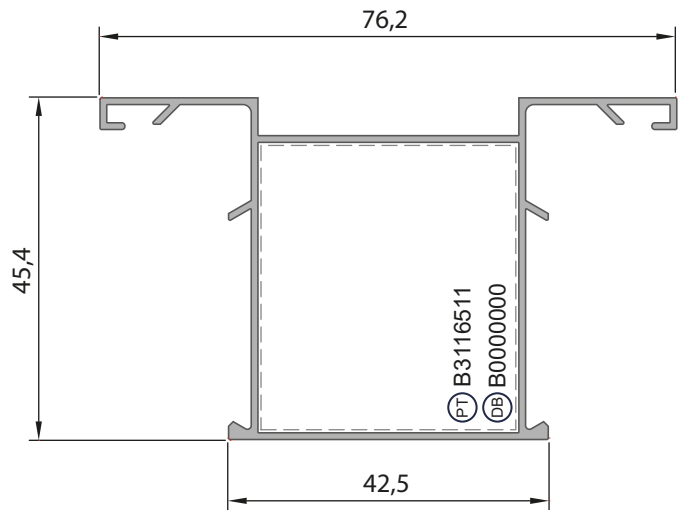

1954	
Orta Kayıt Profili	
Statik Değerler $\begin{matrix} x \\ \updownarrow \\ y \end{matrix}$	
Jx 7,89 cm⁴	Jy 10,68 cm⁴
Ağırlık (Kg/mt.) 0,704 Kg/mt.	
Pres Takoz (PT) B3116511	
Dik Bağlantı (DB) B0000000