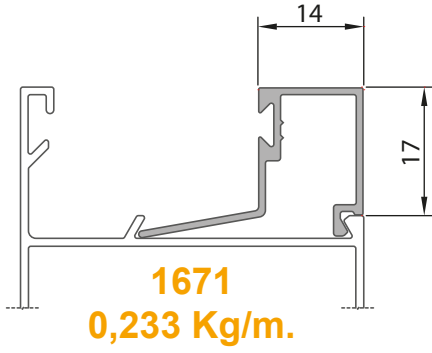

a	b						Cam Çıtaları (c)
		6 mm. B4410008	5 mm. B4410005	4 mm. B4410004	2,5-3 mm. B4410006	1,5-2 mm. B4410007	
	1,1 mm. Dış Cam Fitili B4810008			4 mm.	5 mm.	6 mm.	 2966
		18 mm.	19 mm.	20 mm.	21 mm.	22 mm.	 2966

Yukarıda verilen profil ve fitil ilişkileri teoriktir.

Cam fitillerinin yerine geçmesinde problem yaşanmaması için, öncelikle bir numune üzerinde test ediniz.