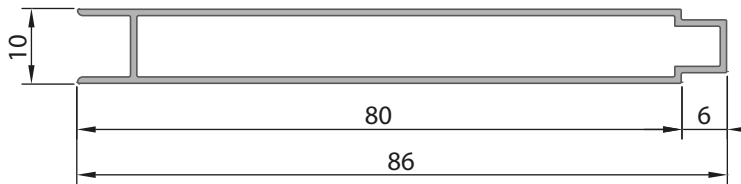

**2397**

Baza Profili

Statik Değerler

Jx	Jy
17,80 cm <sup>4</sup>	61,79 cm <sup>4</sup>

Ağırlık (Kg/mt.)  
**1,282 Kg/mt.**

Pres Takoz (PT) B0000000

**2208**

Lambri Profili

Ağırlık (Kg/mt.)  
**0,534 Kg/mt.****2046**

Yaprak Lambri Profili

Ağırlık (Kg/mt.)  
**0,360 Kg/mt.**

<b>2737</b>	
Orta Kayıt Profili	
Statik Değerler 	
Jx 6,20 cm <sup>4</sup>	Jy 3,89 cm <sup>4</sup>
Ağırlık (Kg/mt.) <b>0,570 Kg/mt.</b>	
Pres Takoz (PT) B3116500	
Dik Bağlantı (DB) B0000000	