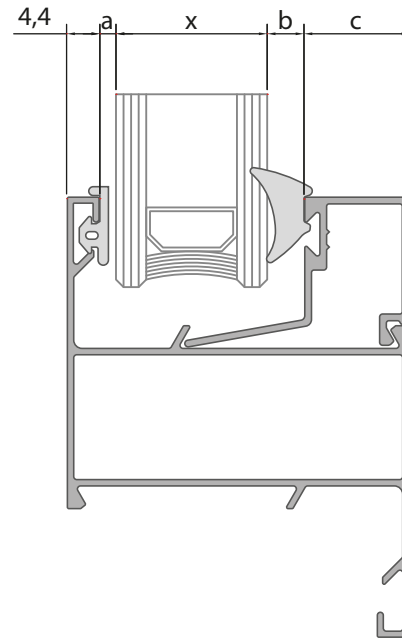

<b>2227</b>	
Baza Profili	
Statik Değerler	
Jx 14,24 cm <sup>4</sup>	Jy 63,66 cm <sup>4</sup>
Ağırlık (Kg/mt.) <b>1,315 Kg/mt.</b>	

<b>307</b>	
Orta Kayıt Profili	
Statik Değerler 	
Jx 8,57 cm <sup>4</sup>	Jy 17,02 cm <sup>4</sup>
Ağırlık (Kg/mt.) 0,962 Kg/mt.	

<b>325</b>	
Kanat Profili	
Statik Değerler 	
Jx 9,68 cm <sup>4</sup>	Jy 5,74 cm <sup>4</sup>
Ağırlık (Kg/mt.) 0,741 Kg/mt.	
Pres Takoz (PT) B3116500	

<b>324</b>
Kepen Profili
Ağırlık (Kg/mt.) 0,505 Kg/mt.

<b>797</b>
Boncuk Pervaz Profili
Ağırlık (Kg/mt.) 0,349 Kg/mt.

<b>701.98</b>
Adaptör Profili
Ağırlık (Kg/mt.) 0,469 Kg/mt.

<b>309</b>
Bitiş Profili
Ağırlık (Kg/mt.) 0,331 Kg/mt.

a	b						Cam Çıtaları (c)
		6 mm. B4410008	5 mm. B4410005	4 mm. B4410004	2,5-3 mm. B4410006	1,5-2 mm. B4410007	
							
	1,1 mm. Dış Cam Fitili B4810008			4 mm.	5 mm.	6 mm.	 2966
		18 mm.	19 mm.	20 mm.	21 mm.	22 mm.	 2966