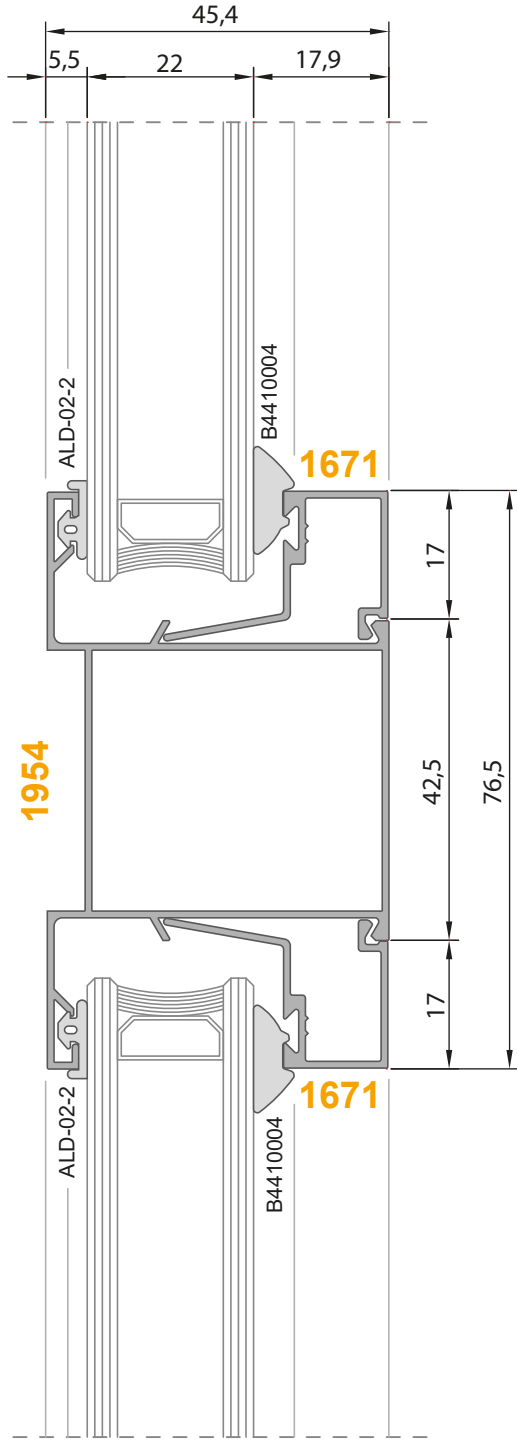

15-15 Detay