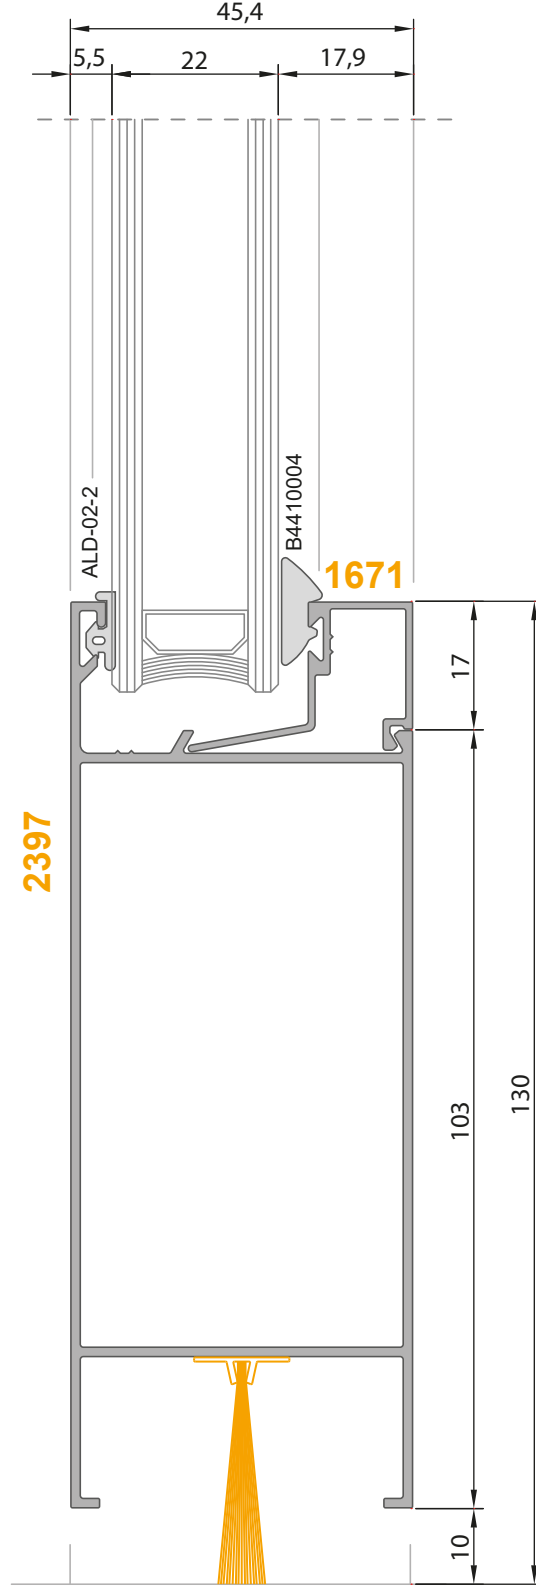

Delik Çapı

**VT** Vidalı Takoz

Slikon

Yalıtım Bantı

**2445**

Kasa Profili

Statik Değerler

Jx	Jy
5,49 cm <sup>4</sup>	1,84 cm <sup>4</sup>

<b>797</b>
Boncuk Pervaz Profili
Ağırlık (Kg/mt.) 0,349 Kg/mt.

<b>701.98</b>
Adaptör Profili
Ağırlık (Kg/mt.) 0,469 Kg/mt.

<b>309</b>
Bitiş Profili
Ağırlık (Kg/mt.) 0,331 Kg/mt.

a	b						Cam Çıtaları (c)
		6 mm. B4410008	5 mm. B4410005	4 mm. B4410004	2,5-3 mm. B4410006	1,5-2 mm. B4410007	
							
	1,1 mm. Dış Cam Fitili B4810008			4 mm.	5 mm.	6 mm.	 2966
		18 mm.	19 mm.	20 mm.	21 mm.	22 mm.	 2966

1-1 Detay

1-1 Detay

4-4 Detay

4-4 Detay

6-6 Detay

7-7 Detay

8-8 Detay

12-12 Detay

12-12 Detay

14-14 Detay

15-15 Detay

18-18 Detay

17-17 Detay