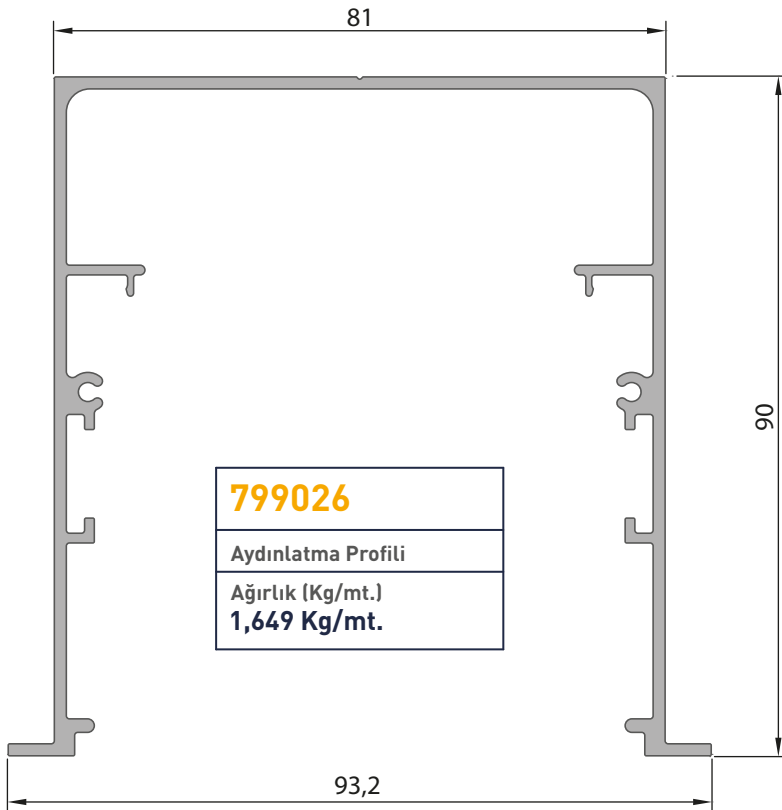

 Slikon

 Tokmak

 Falçata

 Ambalaj Miktarı

 Delik Çapı

 Yalıtım Bantı

799098

Aydınlatma Profili

Ağırlık (Kg/mt.)
1,025 Kg/mt.

799099

Soğutma Profili

Ağırlık (Kg/mt.)
0,467 Kg/mt.

799101

Soğutma Profili

Ağırlık (Kg/mt.)
0,455 Kg/mt.