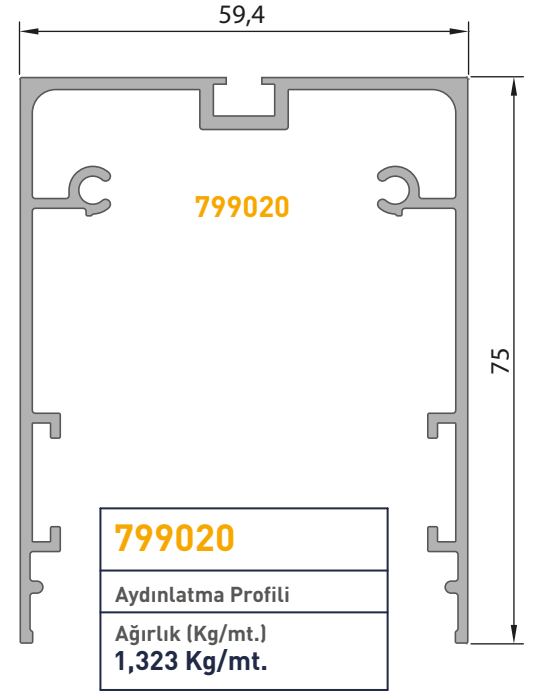

 Slikon

 Tokmak

 Falçata

 Ambalaj Miktarı

 Delik Çapı

 Yalıtım Bantı

799098

Aydınlatma Profili

Ağırlık (Kg/mt.)
1,025 Kg/mt.

799099

Soğutma Profili

Ağırlık (Kg/mt.)
0,467 Kg/mt.

799101

Soğutma Profili

Ağırlık (Kg/mt.)
0,455 Kg/mt.