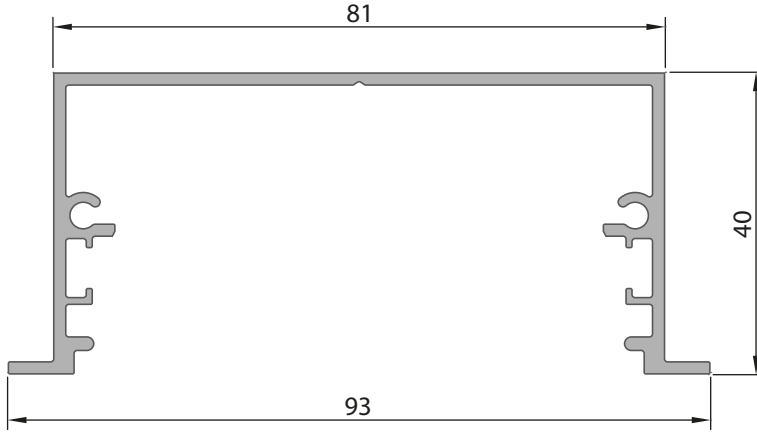

 Slikon

 Tokmak

 Falçata

 Ambalaj Miktarı

 Delik Çapı

 Yalıtım Bantı

799098

Aydınlatma Profili

Ağırlık (Kg/mt.)
1,025 Kg/mt.

799099

Soğutma Profili

Ağırlık (Kg/mt.)
0,467 Kg/mt.

799101

Soğutma Profili

Ağırlık (Kg/mt.)
0,455 Kg/mt.