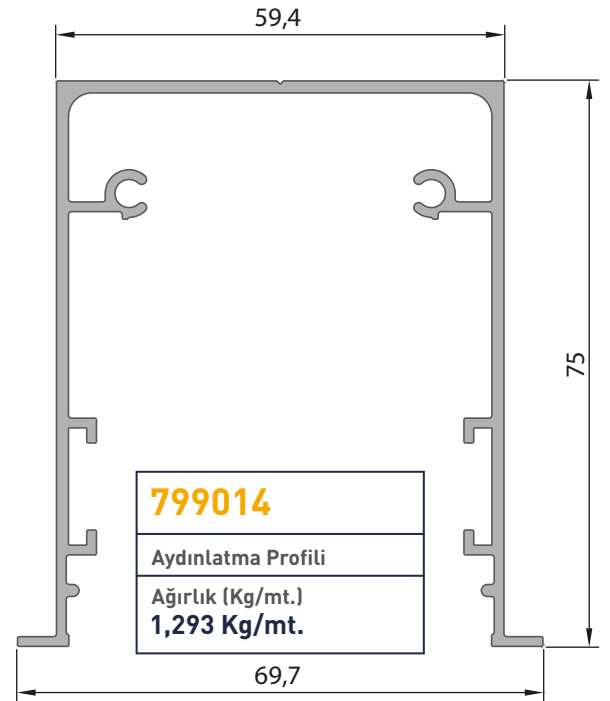

 Slikon

 Tokmak

 Falçata

 Ambalaj Miktarı

 Delik Çapı

 Yalıtım Bantı

799098

Aydınlatma Profili

Ağırlık (Kg/mt.)
1,025 Kg/mt.

799099

Soğutma Profili

Ağırlık (Kg/mt.)
0,467 Kg/mt.

799101

Soğutma Profili

Ağırlık (Kg/mt.)
0,455 Kg/mt.