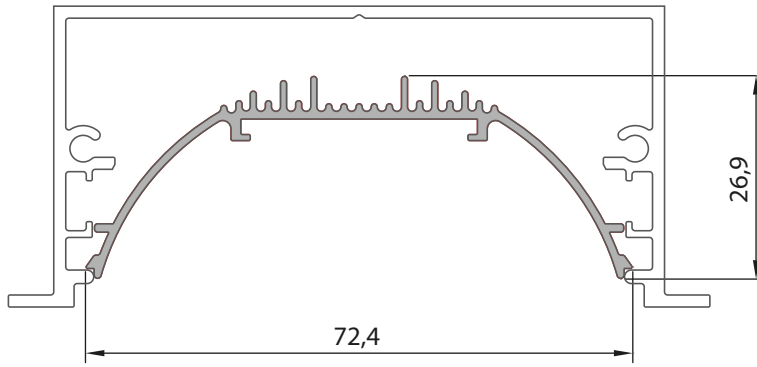

 Slikon

 Tokmak

 Falçata

 Ambalaj Miktarı

 Delik Çapı

 Yalıtım Bantı

799098

Aydınlatma Profili

Ağırlık (Kg/mt.)
1,025 Kg/mt.

799099

Soğutma Profili

Ağırlık (Kg/mt.)
0,467 Kg/mt.

799101

Soğutma Profili

Ağırlık (Kg/mt.)
0,455 Kg/mt.