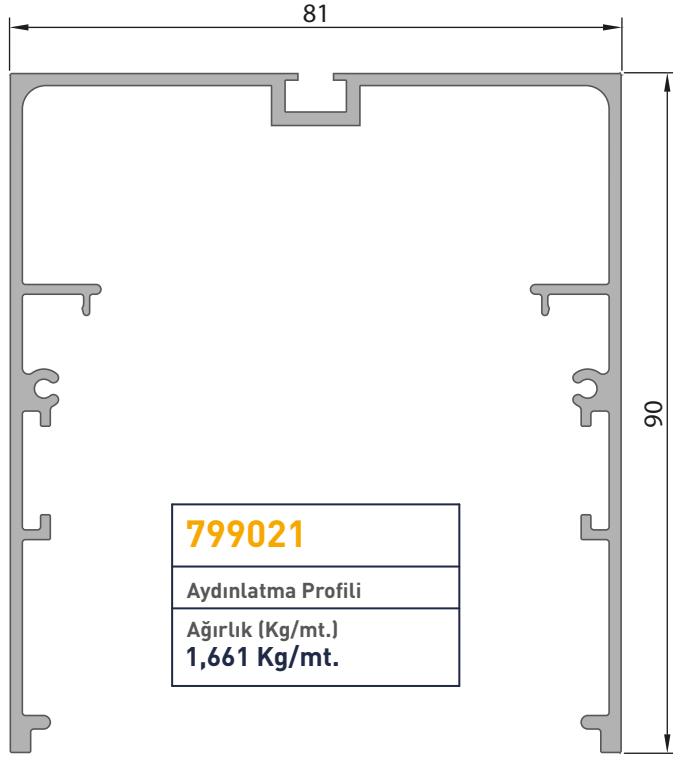

 Slikon

 Tokmak

 Falçata

 Ambalaj Miktarı

 Delik Çapı

 Yalıtım Bantı

799098

Aydınlatma Profili

Ağırlık (Kg/mt.)
1,025 Kg/mt.

799099

Soğutma Profili

Ağırlık (Kg/mt.)
0,467 Kg/mt.

799101

Soğutma Profili

Ağırlık (Kg/mt.)
0,455 Kg/mt.