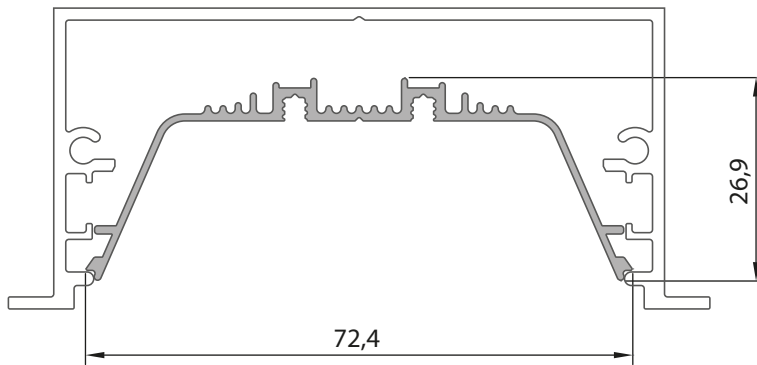

 Slikon

 Tokmak

 Falçata

 Ambalaj Miktarı

 Delik Çapı

 Yalıtım Bantı

799098

Aydınlatma Profili

Ağırlık (Kg/mt.)
1,025 Kg/mt.

799099

Soğutma Profili

Ağırlık (Kg/mt.)
0,467 Kg/mt.

799101

Soğutma Profili

Ağırlık (Kg/mt.)
0,455 Kg/mt.