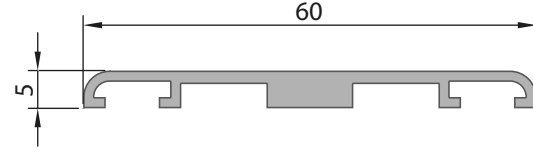

Statik Değerler

Jx	Jy
4,80 cm ⁴	14,89 cm ⁴

Ağırlık (Kg/mt.)
1,162 Kg/mt.**14701**

Işıklık Profili

Statik Değerler

Jx	Jy
1,71 cm ⁴	14,64 cm ⁴

Ağırlık (Kg/mt.)
0,966 Kg/mt.**14702**

Işıklık Profili

Statik Değerler

Jx	Jy
8,21 cm ⁴	19,95 cm ⁴

Ağırlık (Kg/mt.)
1,275 Kg/mt.

11274	
Kapak Altı Profili	
Statik Değerler	
Jx 0,13 cm ⁴	Jy 3,15 cm ⁴
Ağırlık (Kg/mt.) 0,365 Kg/mt.	

701.33	
Kapak Profili	
Statik Değerler	
Jx 0,03 cm ⁴	Jy 4,20 cm ⁴
Ağırlık (Kg/mt.) 0,445 Kg/mt.	

11276	
Kapak Profili	
Statik Değerler	
Jx 0,26 cm ⁴	Jy 4,05 cm ⁴
Ağırlık (Kg/mt.) 0,320 Kg/mt.	

11275	
Kapak Profili	
Statik Değerler	
Jx 0,52 cm ⁴	Jy 4,72 cm ⁴
Ağırlık (Kg/mt.) 0,350 Kg/mt.	

Aksesuarlar Accessories	Aksesuar Kodu Nr of Accessories	Malzeme Türü Material	Açıklama Description	Kullanıldığı Profil -----
	B4510010	EPDM	3 mm. Cephe Fiteli	218 mt.
	B4510009	EPDM	5 mm. Cephe Fiteli	143 mt.
	B4510014	EPDM	Kapak Altı Fiteli	169 mt.