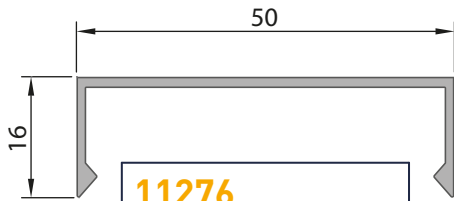

Statik Değerler

Jx	Jy
4,80 cm ⁴	14,89 cm ⁴

Ağırlık (Kg/mt.)
1,162 Kg/mt.**14701**

Işıklık Profili

Statik Değerler

Jx	Jy
1,71 cm ⁴	14,64 cm ⁴

Ağırlık (Kg/mt.)
0,966 Kg/mt.**14702**

Işıklık Profili

Statik Değerler

Jx	Jy
8,21 cm ⁴	19,95 cm ⁴

Ağırlık (Kg/mt.)
1,275 Kg/mt.

11274	
Kapak Altı Profili	
Statik Değerler	
Jx 0,13 cm ⁴	Jy 3,15 cm ⁴
Ağırlık (Kg/mt.) 0,365 Kg/mt.	

701.33	
Kapak Profili	
Statik Değerler	
Jx 0,03 cm ⁴	Jy 4,20 cm ⁴
Ağırlık (Kg/mt.) 0,445 Kg/mt.	

11276	
Kapak Profili	
Statik Değerler	
Jx 0,26 cm ⁴	Jy 4,05 cm ⁴
Ağırlık (Kg/mt.) 0,320 Kg/mt.	

11275	
Kapak Profili	
Statik Değerler	
Jx 0,52 cm ⁴	Jy 4,72 cm ⁴
Ağırlık (Kg/mt.) 0,350 Kg/mt.	

Aksesuarlar Accessories	Aksesuar Kodu Nr of Accessories	Malzeme Türü Material	Açıklama Description	Kullanıldığı Profil -----
	B4510010	EPDM	3 mm. Cephe Fiteli	218 mt.
	B4510009	EPDM	5 mm. Cephe Fiteli	143 mt.
	B4510014	EPDM	Kapak Altı Fiteli	169 mt.