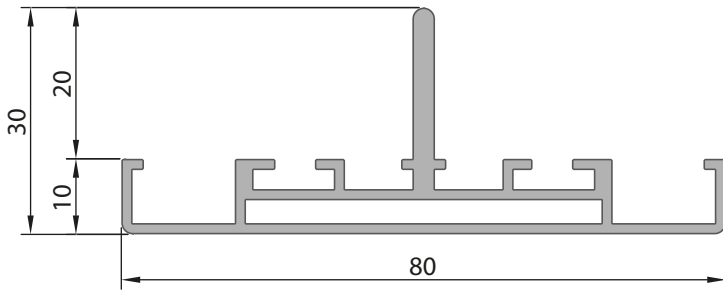

Slikon

Tokmak

Falçata

Ambalaj Miktarı

Delik Çapı

Yalıtım Bantı

**14700**

Işıklık Profili

Statik Değerler

Jx	Jy
4,80 cm ⁴	14,89 cm ⁴

Ağırlık (Kg/mt.)
1,162 Kg/mt.**14701**

Işıklık Profili

Statik Değerler

Jx	Jy
1,71 cm ⁴	14,64 cm ⁴

Ağırlık (Kg/mt.)
0,966 Kg/mt.**14702**

Işıklık Profili

Statik Değerler

Jx	Jy
8,21 cm ⁴	19,95 cm ⁴

Ağırlık (Kg/mt.)
1,275 Kg/mt.

11274	
Kapak Altı Profili	
Statik Değerler	
Jx 0,13 cm ⁴	Jy 3,15 cm ⁴
Ağırlık (Kg/mt.) 0,365 Kg/mt.	

701.33	
Kapak Profili	
Statik Değerler	
Jx 0,03 cm ⁴	Jy 4,20 cm ⁴
Ağırlık (Kg/mt.) 0,445 Kg/mt.	