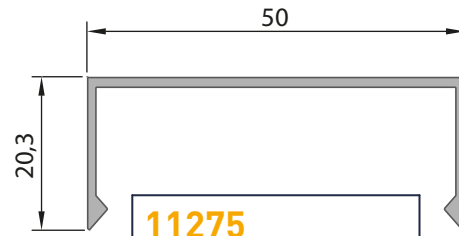

Statik Değerler

Jx	Jy
4,80 cm ⁴	14,89 cm ⁴

Ağırlık (Kg/mt.)
1,162 Kg/mt.**14701**

Işıklık Profili

Statik Değerler

Jx	Jy
1,71 cm ⁴	14,64 cm ⁴

Ağırlık (Kg/mt.)
0,966 Kg/mt.**14702**

Işıklık Profili

Statik Değerler

Jx	Jy
8,21 cm ⁴	19,95 cm ⁴

Ağırlık (Kg/mt.)
1,275 Kg/mt.

11274	
Kapak Altı Profili	
Statik Değerler	
Jx 0,13 cm ⁴	Jy 3,15 cm ⁴
Ağırlık (Kg/mt.) 0,365 Kg/mt.	

701.33	
Kapak Profili	
Statik Değerler	
Jx 0,03 cm ⁴	Jy 4,20 cm ⁴
Ağırlık (Kg/mt.) 0,445 Kg/mt.	

11276	
Kapak Profili	
Statik Değerler	
Jx 0,26 cm ⁴	Jy 4,05 cm ⁴
Ağırlık (Kg/mt.) 0,320 Kg/mt.	

11275	
Kapak Profili	
Statik Değerler	
Jx 0,52 cm ⁴	Jy 4,72 cm ⁴
Ağırlık (Kg/mt.) 0,350 Kg/mt.	

Aksesuarlar Accessories	Aksesuar Kodu Nr of Accessories	Malzeme Türü Material	Açıklama Description	Kullanıldığı Profil -----
	B4510010	EPDM	3 mm. Cephe Fiteli	218 mt.
	B4510009	EPDM	5 mm. Cephe Fiteli	143 mt.
	B4510014	EPDM	Kapak Altı Fiteli	169 mt.