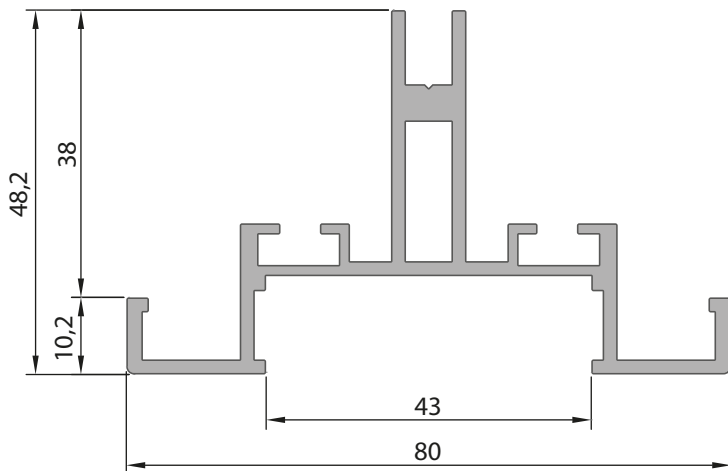

Statik Değerler

Jx	Jy
4,80 cm ⁴	14,89 cm ⁴

Ağırlık (Kg/mt.)
1,162 Kg/mt.**14701**

Işıklık Profili

Statik Değerler

Jx	Jy
1,71 cm ⁴	14,64 cm ⁴

Ağırlık (Kg/mt.)
0,966 Kg/mt.**14702**

Işıklık Profili

Statik Değerler

Jx	Jy
8,21 cm ⁴	19,95 cm ⁴

Ağırlık (Kg/mt.)
1,275 Kg/mt.

11274	
Kapak Altı Profili	
Statik Değerler	
Jx 0,13 cm ⁴	Jy 3,15 cm ⁴
Ağırlık (Kg/mt.) 0,365 Kg/mt.	

701.33	
Kapak Profili	
Statik Değerler	
Jx 0,03 cm ⁴	Jy 4,20 cm ⁴
Ağırlık (Kg/mt.) 0,445 Kg/mt.	

11276	
Kapak Profili	
Statik Değerler	
Jx 0,26 cm ⁴	Jy 4,05 cm ⁴
Ağırlık (Kg/mt.) 0,320 Kg/mt.	

11275	
Kapak Profili	
Statik Değerler	
Jx 0,52 cm ⁴	Jy 4,72 cm ⁴
Ağırlık (Kg/mt.) 0,350 Kg/mt.	

Aksesuarlar Accessories	Aksesuar Kodu Nr of Accessories	Malzeme Türü Material	Açıklama Description	Kullanıldığı Profil -----
	B4510010	EPDM	3 mm. Cephe Fiteli	218 mt.
	B4510009	EPDM	5 mm. Cephe Fiteli	143 mt.
	B4510014	EPDM	Kapak Altı Fiteli	169 mt.