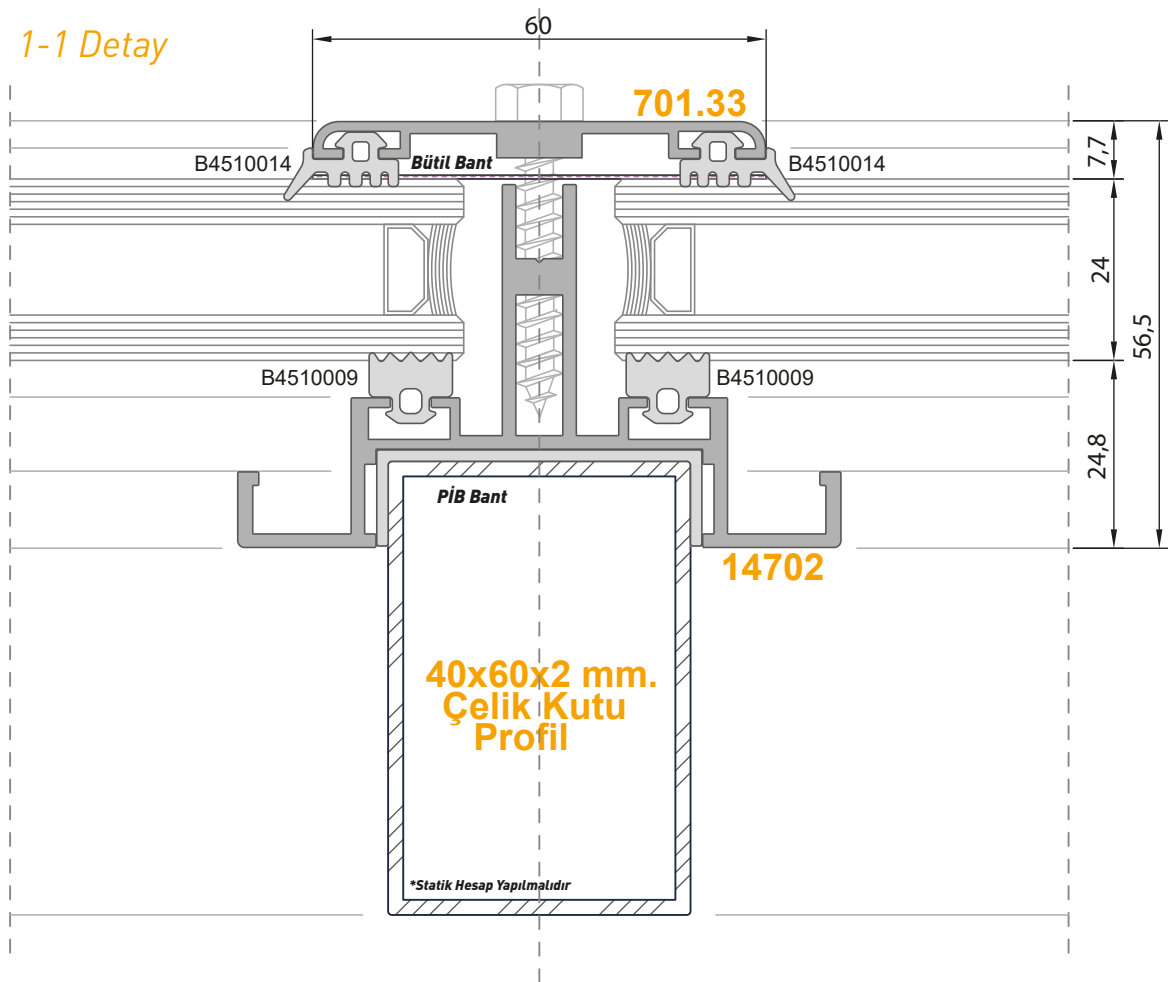

Statik Değerler

Jx	Jy
4,80 cm ⁴	14,89 cm ⁴

Ağırlık (Kg/mt.)
1,162 Kg/mt.**14701**

Işıklık Profili

Statik Değerler

Jx	Jy
1,71 cm ⁴	14,64 cm ⁴

Ağırlık (Kg/mt.)
0,966 Kg/mt.**14702**

Işıklık Profili

Statik Değerler

Jx	Jy
8,21 cm ⁴	19,95 cm ⁴

Ağırlık (Kg/mt.)
1,275 Kg/mt.

11274	
Kapak Altı Profili	
Statik Değerler	
Jx 0,13 cm ⁴	Jy 3,15 cm ⁴
Ağırlık (Kg/mt.) 0,365 Kg/mt.	

701.33	
Kapak Profili	
Statik Değerler	
Jx 0,03 cm ⁴	Jy 4,20 cm ⁴
Ağırlık (Kg/mt.) 0,445 Kg/mt.	

11276	
Kapak Profili	
Statik Değerler	
Jx 0,26 cm ⁴	Jy 4,05 cm ⁴
Ağırlık (Kg/mt.) 0,320 Kg/mt.	

11275	
Kapak Profili	
Statik Değerler	
Jx 0,52 cm ⁴	Jy 4,72 cm ⁴
Ağırlık (Kg/mt.) 0,350 Kg/mt.	

Aksesuarlar Accessories	Aksesuar Kodu Nr of Accessories	Malzeme Türü Material	Açıklama Description	Kullanıldığı Profil -----
	B4510010	EPDM	3 mm. Cephe Fiteli	218 mt.
	B4510009	EPDM	5 mm. Cephe Fiteli	143 mt.
	B4510014	EPDM	Kapak Altı Fiteli	169 mt.