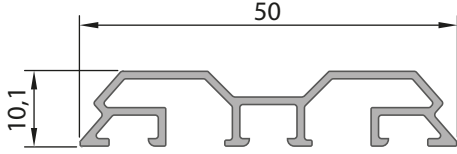

Statik Değerler

Jx	Jy
4,80 cm ⁴	14,89 cm ⁴

Ağırlık (Kg/mt.)
1,162 Kg/mt.**14701**

Işıklık Profili

Statik Değerler

Jx	Jy
1,71 cm ⁴	14,64 cm ⁴

Ağırlık (Kg/mt.)
0,966 Kg/mt.**14702**

Işıklık Profili

Statik Değerler

Jx	Jy
8,21 cm ⁴	19,95 cm ⁴

Ağırlık (Kg/mt.)
1,275 Kg/mt.

11274	
Kapak Altı Profili	
Statik Değerler	
Jx 0,13 cm ⁴	Jy 3,15 cm ⁴
Ağırlık (Kg/mt.) 0,365 Kg/mt.	

701.33	
Kapak Profili	
Statik Değerler	
Jx 0,03 cm ⁴	Jy 4,20 cm ⁴
Ağırlık (Kg/mt.) 0,445 Kg/mt.	