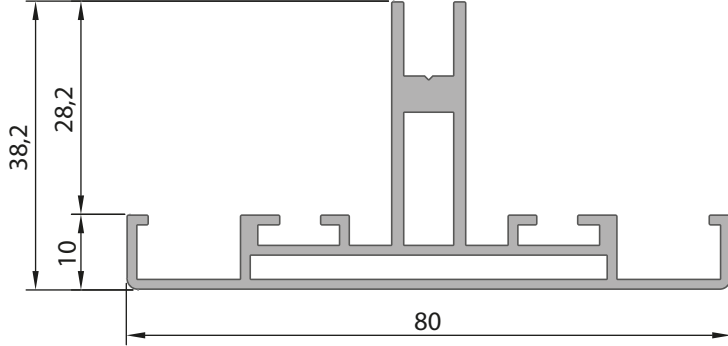

Slikon

Tokmak

Falçata

Ambalaj Miktarı

Delik Çapı

Yalıtım Bantı

**14700**

Işıklık Profili

Statik Değerler

Jx	Jy
4,80 cm ⁴	14,89 cm ⁴

Ağırlık (Kg/mt.)
1,162 Kg/mt.**14701**

Işıklık Profili

Statik Değerler

Jx	Jy
1,71 cm ⁴	14,64 cm ⁴

Ağırlık (Kg/mt.)
0,966 Kg/mt.**14702**

Işıklık Profili

Statik Değerler

Jx	Jy
8,21 cm ⁴	19,95 cm ⁴

Ağırlık (Kg/mt.)
1,275 Kg/mt.

11274	
Kapak Altı Profili	
Statik Değerler	
Jx 0,13 cm ⁴	Jy 3,15 cm ⁴
Ağırlık (Kg/mt.) 0,365 Kg/mt.	

701.33	
Kapak Profili	
Statik Değerler	
Jx 0,03 cm ⁴	Jy 4,20 cm ⁴
Ağırlık (Kg/mt.) 0,445 Kg/mt.	