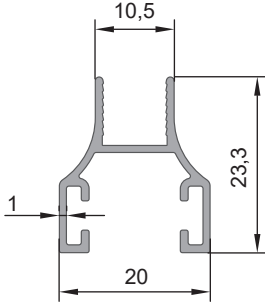

## GOLD SERİSİ

**2656**

Kasa Profili

Ağırlık (Kg/mt.)  
**1,255 Kg/mt.****2657**

Damlalık Kasa Profili

Ağırlık (Kg/mt.)  
**1,325 Kg/mt.****2658**

Kanat Profili

Ağırlık (Kg/mt.)  
**0,780 Kg/mt.****2652**

Yan Dikme Profili

Ağırlık (Kg/mt.)  
**0,359 Kg/mt.**

## GOLD SERİSİ

**2655**

Damlalıklı Ayar Profili

Ağırlık (Kg/mt.)  
**0,437 Kg/mt.****2659**

Ayar U Profili

Ağırlık (Kg/mt.)  
**0,268 Kg/mt.****2653**

Büyük H Profili

Ağırlık (Kg/mt.)  
**0,222 Kg/mt.****2699**