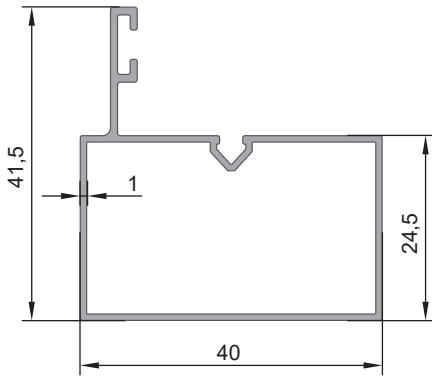

## FIRTINA SERİSİ

**2650**

Kasa Profili

Ağırlık (Kg/mt.)  
**1,239 Kg/mt.****2651**

Kanat Profili

Ağırlık (Kg/mt.)  
**0,797 Kg/mt.****2660**

Yan Dikme Profili

Ağırlık (Kg/mt.)  
**0,428 Kg/mt.****2655**