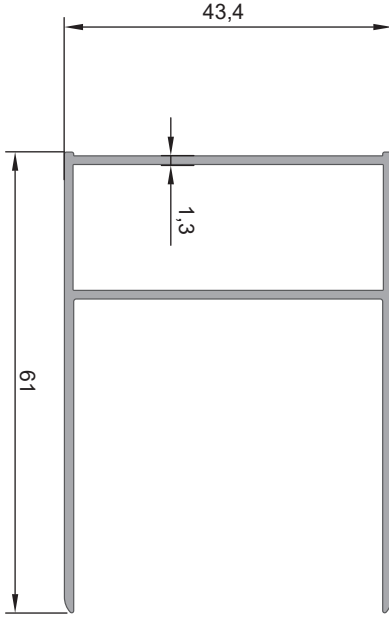

## FIRTINA SERİSİ

**2653**

Büyük H Profili

Ağırlık (Kg/mt.)  
**0,222 Kg/mt.****2654**

Küçük H Profili

Ağırlık (Kg/mt.)  
**0,222 Kg/mt.****2659**

Ayar U Profili

Ağırlık (Kg/mt.)  
**0,268 Kg/mt.****2699**

Kol Profili

Ağırlık (Kg/mt.)  
**0,585 Kg/mt.****2700**

Kol Karşılık Profili

Ağırlık (Kg/mt.)  
**0352 Kg/mt.**

**2661**

60'lık Perde Profili

Ağırlık (Kg/mt.)  
**0,714 Kg/mt.****2662**

100'lük Perde Profili