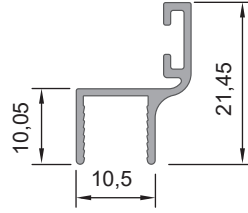

## FIRTINA SERİSİ

**2650**

Kasa Profili

Ağırlık (Kg/mt.)  
**1,239 Kg/mt.****2651**

Kanat Profili

Ağırlık (Kg/mt.)  
**0,797 Kg/mt.****2660**

Yan Dikme Profili

Ağırlık (Kg/mt.)  
**0,428 Kg/mt.****2655**

Damlalıklı Ayar Profili

Ağırlık (Kg/mt.)  
**0,437 Kg/mt.**

## FIRTINA SERİSİ

**2653**

Büyük H Profili

Ağırlık (Kg/mt.)  
**0,222 Kg/mt.****2654**

Küçük H Profili

Ağırlık (Kg/mt.)  
**0,222 Kg/mt.****2659**

Ayar U Profili

Ağırlık (Kg/mt.)  
**0,268 Kg/mt.****2699**