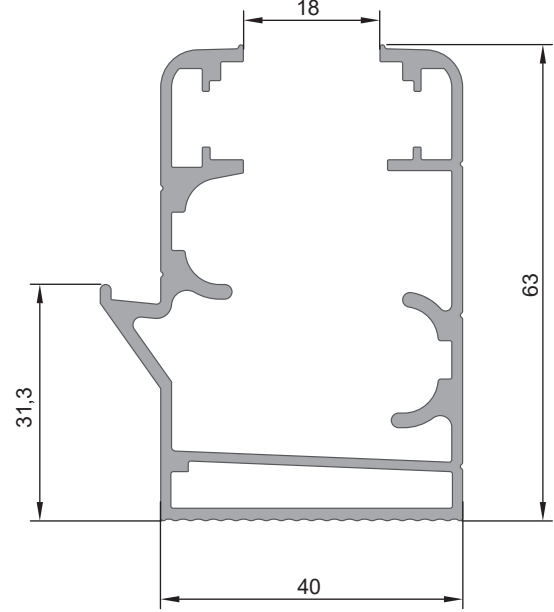

2657

Damlalık Kasa Profili

Ağırlık (Kg/mt.)
1,325 Kg/mt.