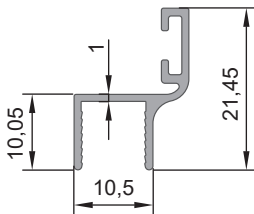

2654

Küçük H Profili

Ağırlık (Kg/mt.)
0,153 Kg/mt.