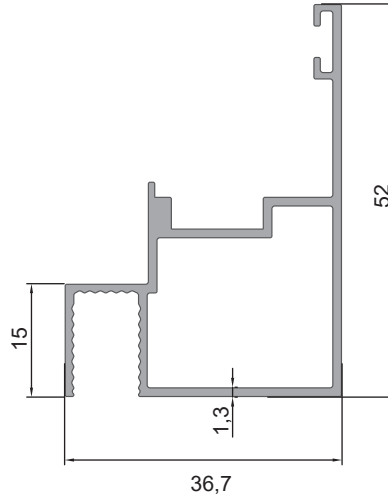

## GOLD SERİSİ

**2655**

Damlalıklı Ayar Profili

Ağırlık (Kg/mt.)  
**0,437 Kg/mt.****2659**

Ayar U Profili

Ağırlık (Kg/mt.)  
**0,268 Kg/mt.****2653**

Büyük H Profili

Ağırlık (Kg/mt.)  
**0,222 Kg/mt.****2699**