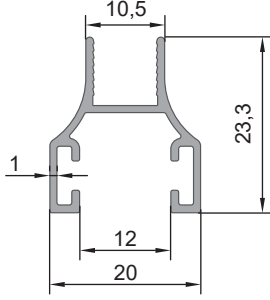

FIRTINA SERİSİ

2653

Büyük H Profili

Ağırlık (Kg/mt.)
0,222 Kg/mt.