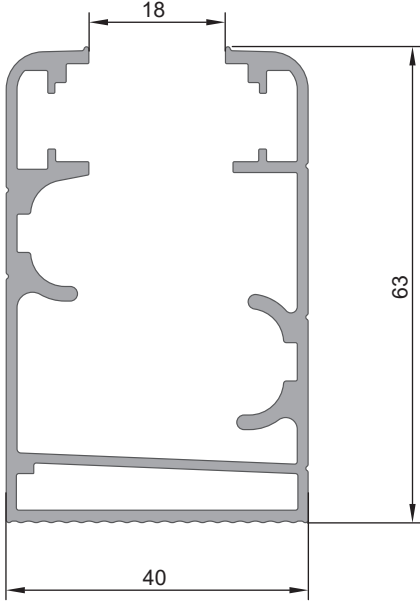

## FIRTINA SERİSİ

**2653**

Büyük H Profili

Ağırlık (Kg/mt.)  
**0,222 Kg/mt.****2654**

Küçük H Profili

Ağırlık (Kg/mt.)  
**0,222 Kg/mt.****2659**

Ayar U Profili

Ağırlık (Kg/mt.)  
**0,268 Kg/mt.****2699**

Kol Profili

Ağırlık (Kg/mt.)  
**0,585 Kg/mt.****2700**

Kol Karşılık Profili

Ağırlık (Kg/mt.)  
**0352 Kg/mt.**

**2661**

60'lık Perde Profili

Ağırlık (Kg/mt.)  
**0,714 Kg/mt.****2662**

100'lük Perde Profili

## GOLD SERİSİ

**2656**

Kasa Profili

Ağırlık (Kg/mt.)  
**1,255 Kg/mt.****2657**

Damlalık Kasa Profili

Ağırlık (Kg/mt.)  
**1,325 Kg/mt.****2658**

Kanat Profili

Ağırlık (Kg/mt.)  
**0,780 Kg/mt.****2652**