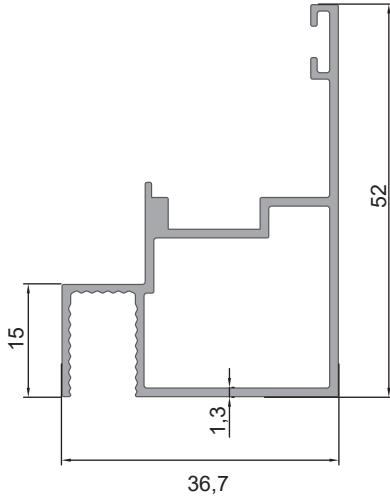

## FIRTINA SERİSİ

**2653**

Büyük H Profili

Ağırlık (Kg/mt.)  
**0,222 Kg/mt.****2654**

Küçük H Profili

Ağırlık (Kg/mt.)  
**0,222 Kg/mt.****2659**

Ayar U Profili

Ağırlık (Kg/mt.)  
**0,268 Kg/mt.****2699**

Kol Profili

Ağırlık (Kg/mt.)  
**0,585 Kg/mt.****2700**

Kol Karşılık Profili

Ağırlık (Kg/mt.)  
**0352 Kg/mt.**

**2661**

60'lık Perde Profili

Ağırlık (Kg/mt.)  
**0,714 Kg/mt.****2662**

100'lük Perde Profili