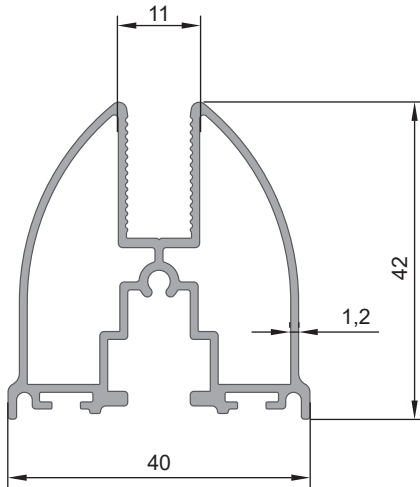

Kol Profili

Ağırlık (Kg/mt.)  
**0,585 Kg/mt.****2700**

Kol Karşılık Profili

Ağırlık (Kg/mt.)  
**0352 Kg/mt.**

**2661**

60'lık Perde Profili

Ağırlık (Kg/mt.)  
**0,714 Kg/mt.****2662**

100'lük Perde Profili

## GOLD SERİSİ

**2656**

Kasa Profili

Ağırlık (Kg/mt.)  
**1,255 Kg/mt.****2657**

Damlalık Kasa Profili

Ağırlık (Kg/mt.)  
**1,325 Kg/mt.****2658**

Kanat Profili

Ağırlık (Kg/mt.)  
**0,780 Kg/mt.****2652**

## GOLD SERİSİ

**2655**

Damlalıklı Ayar Profili

Ağırlık (Kg/mt.)  
**0,437 Kg/mt.****2659**

Ayar U Profili

Ağırlık (Kg/mt.)  
**0,268 Kg/mt.****2653**

Büyük H Profili

Ağırlık (Kg/mt.)  
**0,222 Kg/mt.****2699**