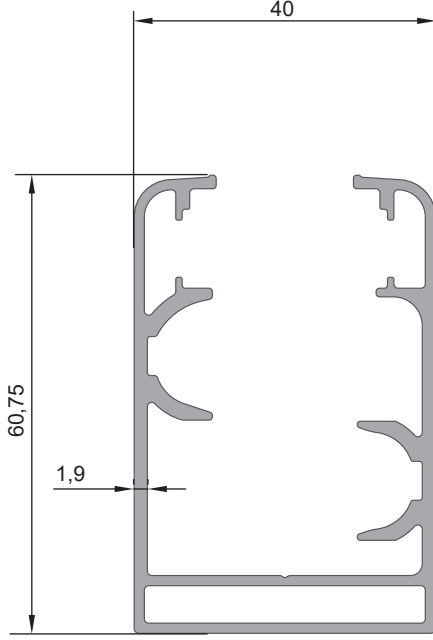

## FIRTINA SERİSİ

**2650**

Kasa Profili

Ağırlık (Kg/mt.)  
**1,239 Kg/mt.****2651**

Kanat Profili

Ağırlık (Kg/mt.)  
**0,797 Kg/mt.****2660**

Yan Dikme Profili

Ağırlık (Kg/mt.)  
**0,428 Kg/mt.****2655**

Damlalıklı Ayar Profili

Ağırlık (Kg/mt.)  
**0,437 Kg/mt.**

## GOLD SERİSİ

**2656**

Kasa Profili

Ağırlık (Kg/mt.)  
**1,255 Kg/mt.****2657**

Damlalık Kasa Profili

Ağırlık (Kg/mt.)  
**1,325 Kg/mt.****2658**

Kanat Profili

Ağırlık (Kg/mt.)  
**0,780 Kg/mt.****2652**

## GOLD SERİSİ

**2655**

Damlalıklı Ayar Profili

Ağırlık (Kg/mt.)  
**0,437 Kg/mt.****2659**

Ayar U Profili

Ağırlık (Kg/mt.)  
**0,268 Kg/mt.****2653**

Büyük H Profili

Ağırlık (Kg/mt.)  
**0,222 Kg/mt.****2699**