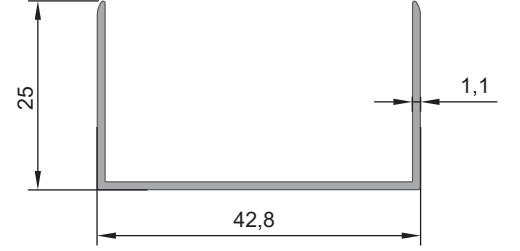

2659

Ayar U Profili

Ağırlık (Kg/mt.)
0,268 Kg/mt.