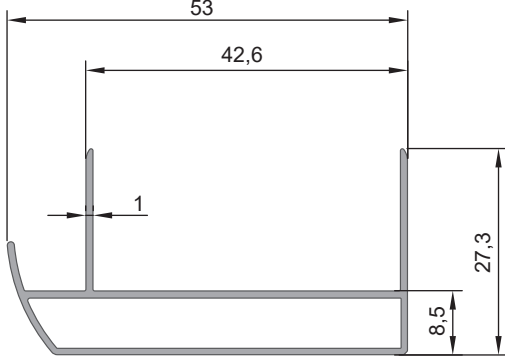

## GOLD SERİSİ

**2656**

Kasa Profili

Ağırlık (Kg/mt.)  
**1,255 Kg/mt.****2657**

Damlalık Kasa Profili

Ağırlık (Kg/mt.)  
**1,325 Kg/mt.****2658**

Kanat Profili

Ağırlık (Kg/mt.)  
**0,780 Kg/mt.****2652**

## GOLD SERİSİ

**2655**

Damlalıklı Ayar Profili

Ağırlık (Kg/mt.)  
**0,437 Kg/mt.****2659**

Ayar U Profili

Ağırlık (Kg/mt.)  
**0,268 Kg/mt.****2653**

Büyük H Profili

Ağırlık (Kg/mt.)  
**0,222 Kg/mt.****2699**