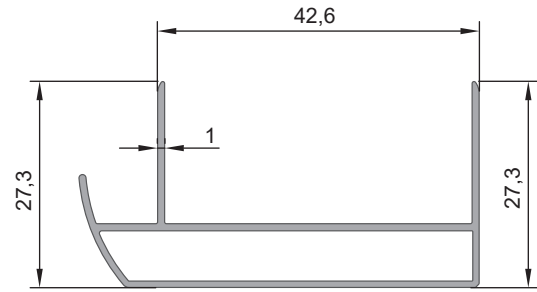

## FIRTINA SERİSİ

**2650**

Kasa Profili

Ağırlık (Kg/mt.)  
**1,239 Kg/mt.****2651**

Kanat Profili

Ağırlık (Kg/mt.)  
**0,797 Kg/mt.****2660**

Yan Dikme Profili

Ağırlık (Kg/mt.)  
**0,428 Kg/mt.****2655**