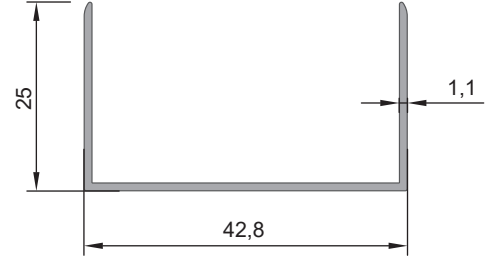

## FIRTINA SERİSİ

**2650**

Kasa Profili

Ağırlık (Kg/mt.)  
**1,239 Kg/mt.****2651**

Kanat Profili

Ağırlık (Kg/mt.)  
**0,797 Kg/mt.****2660**

Yan Dikme Profili

Ağırlık (Kg/mt.)  
**0,428 Kg/mt.****2655**

Damlalıklı Ayar Profili

Ağırlık (Kg/mt.)  
**0,437 Kg/mt.**

## FIRTINA SERİSİ

**2653**

Büyük H Profili

Ağırlık (Kg/mt.)  
**0,222 Kg/mt.****2654**

Küçük H Profili

Ağırlık (Kg/mt.)  
**0,222 Kg/mt.****2659**

Ayar U Profili

Ağırlık (Kg/mt.)  
**0,268 Kg/mt.****2699**