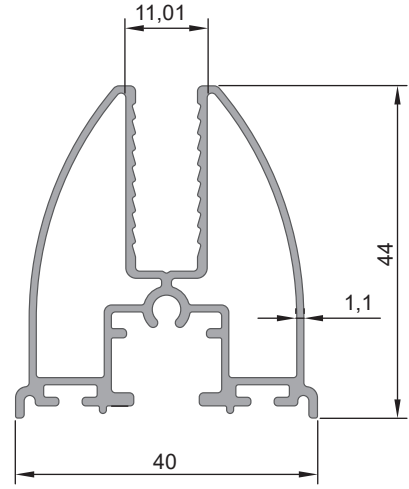

## FIRTINA SERİSİ

**2650**

Kasa Profili

Ağırlık (Kg/mt.)  
**1,239 Kg/mt.****2651**

Kanat Profili

Ağırlık (Kg/mt.)  
**0,797 Kg/mt.****2660**

Yan Dikme Profili

Ağırlık (Kg/mt.)  
**0,428 Kg/mt.****2655**

Damlalıklı Ayar Profili

Ağırlık (Kg/mt.)  
**0,437 Kg/mt.**

## GOLD SERİSİ

**2656**

Kasa Profili

Ağırlık (Kg/mt.)  
**1,255 Kg/mt.****2657**

Damlalık Kasa Profili

Ağırlık (Kg/mt.)  
**1,325 Kg/mt.****2658**

Kanat Profili

Ağırlık (Kg/mt.)  
**0,780 Kg/mt.****2652**

## GOLD SERİSİ

**2655**

Damlalıklı Ayar Profili

Ağırlık (Kg/mt.)  
**0,437 Kg/mt.****2659**

Ayar U Profili

Ağırlık (Kg/mt.)  
**0,268 Kg/mt.****2653**

Büyük H Profili

Ağırlık (Kg/mt.)  
**0,222 Kg/mt.****2699**