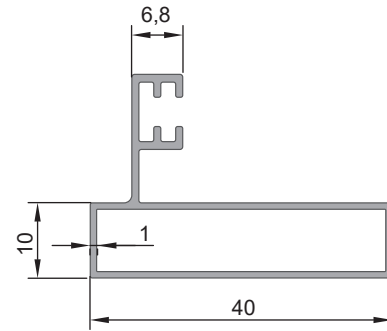

## GOLD SERİSİ

**2656**

Kasa Profili

Ağırlık (Kg/mt.)  
**1,255 Kg/mt.****2657**

Damlalık Kasa Profili

Ağırlık (Kg/mt.)  
**1,325 Kg/mt.****2658**

Kanat Profili

Ağırlık (Kg/mt.)  
**0,780 Kg/mt.****2652**

## GOLD SERİSİ

**2655**

Damlalıklı Ayar Profili

Ağırlık (Kg/mt.)  
**0,437 Kg/mt.****2659**

Ayar U Profili

Ağırlık (Kg/mt.)  
**0,268 Kg/mt.****2653**

Büyük H Profili

Ağırlık (Kg/mt.)  
**0,222 Kg/mt.****2699**