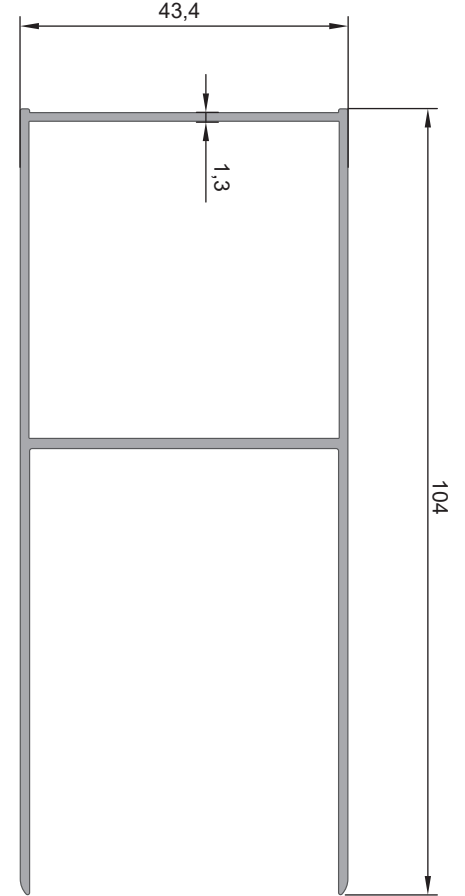

## FIRTINA SERİSİ

**2653**

Büyük H Profili

Ağırlık (Kg/mt.)  
**0,222 Kg/mt.****2654**

Küçük H Profili

Ağırlık (Kg/mt.)  
**0,222 Kg/mt.****2659**

Ayar U Profili

Ağırlık (Kg/mt.)  
**0,268 Kg/mt.****2699**

Kol Profili

Ağırlık (Kg/mt.)  
**0,585 Kg/mt.****2700**

Kol Karşılık Profili

Ağırlık (Kg/mt.)  
**0352 Kg/mt.**

**2661**

60'lık Perde Profili

Ağırlık (Kg/mt.)  
**0,714 Kg/mt.****2662**

100'lük Perde Profili