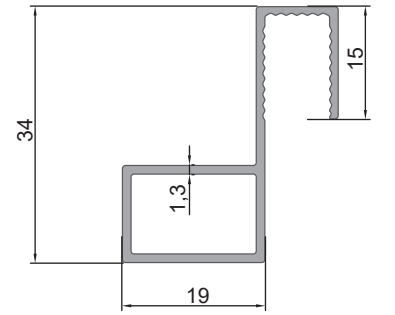

2700

Kol Karşılık Profili

Ağırlık (Kg/mt.)
0352 Kg/mt.