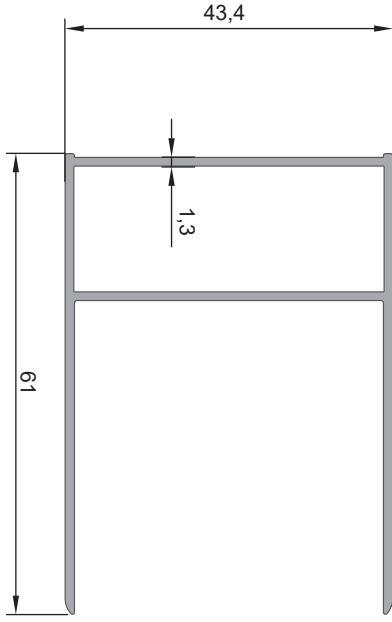

## GOLD SERİSİ

**2655**

Damlalıklı Ayar Profili

Ağırlık (Kg/mt.)  
**0,437 Kg/mt.****2659**

Ayar U Profili

Ağırlık (Kg/mt.)  
**0,268 Kg/mt.****2653**

Büyük H Profili

Ağırlık (Kg/mt.)  
**0,222 Kg/mt.****2699**

Kol Profili

Ağırlık (Kg/mt.)  
**0,585 Kg/mt.****2700**

Kol Karşılık Profili

Ağırlık (Kg/mt.)  
**0352 Kg/mt.****2654**

Küçük H Profili

Ağırlık (Kg/mt.)  
**0,153 Kg/mt.**

**GOLD SERİSİ****2661**

60'lık Perde Profili